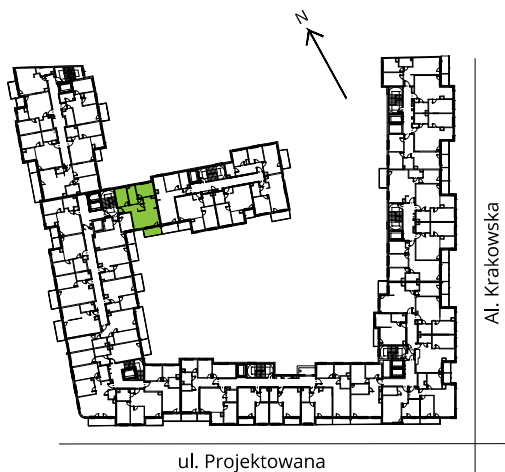

Krakowska Vita

nr 193

Powierzchnia **57,73 m²**

Piętro 2

Powierzchnia **użytkowa**

Rzut kondygnacji **Piętro 2**

Plan osiedla

pokój dzienny	19,07 m ²
pokój	9,53 m ²
pokój	9,23 m ²
aneks kuchenny	5,80 m ²
łazienka	6,13 m ²
przedpokój	7,97 m ²
Razem	57,73 m²
+ loggia	5,79 m ²

U nas nigdy nie płacisz za powierzchnię pod ścianami działowymi