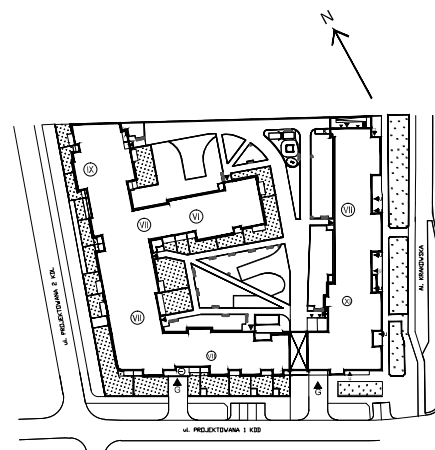

Krakowska Vita

nr 193

Powierzchnia **57,73 m²**

Piętro 2

Powierzchnia **użytkowa**

Rzut kondygnacji **Piętro 2**

Plan osiedla

pokój dzienny	19,07 m ²
pokój	9,53 m ²
pokój	9,23 m ²
aneks kuchenny	5,80 m ²
łazienka	6,13 m ²
przedpokój	7,97 m ²
Razem	57,73 m²
+ loggia	5,79 m ²

U nas nigdy nie płacisz za powierzchnię pod ścianami działowymi