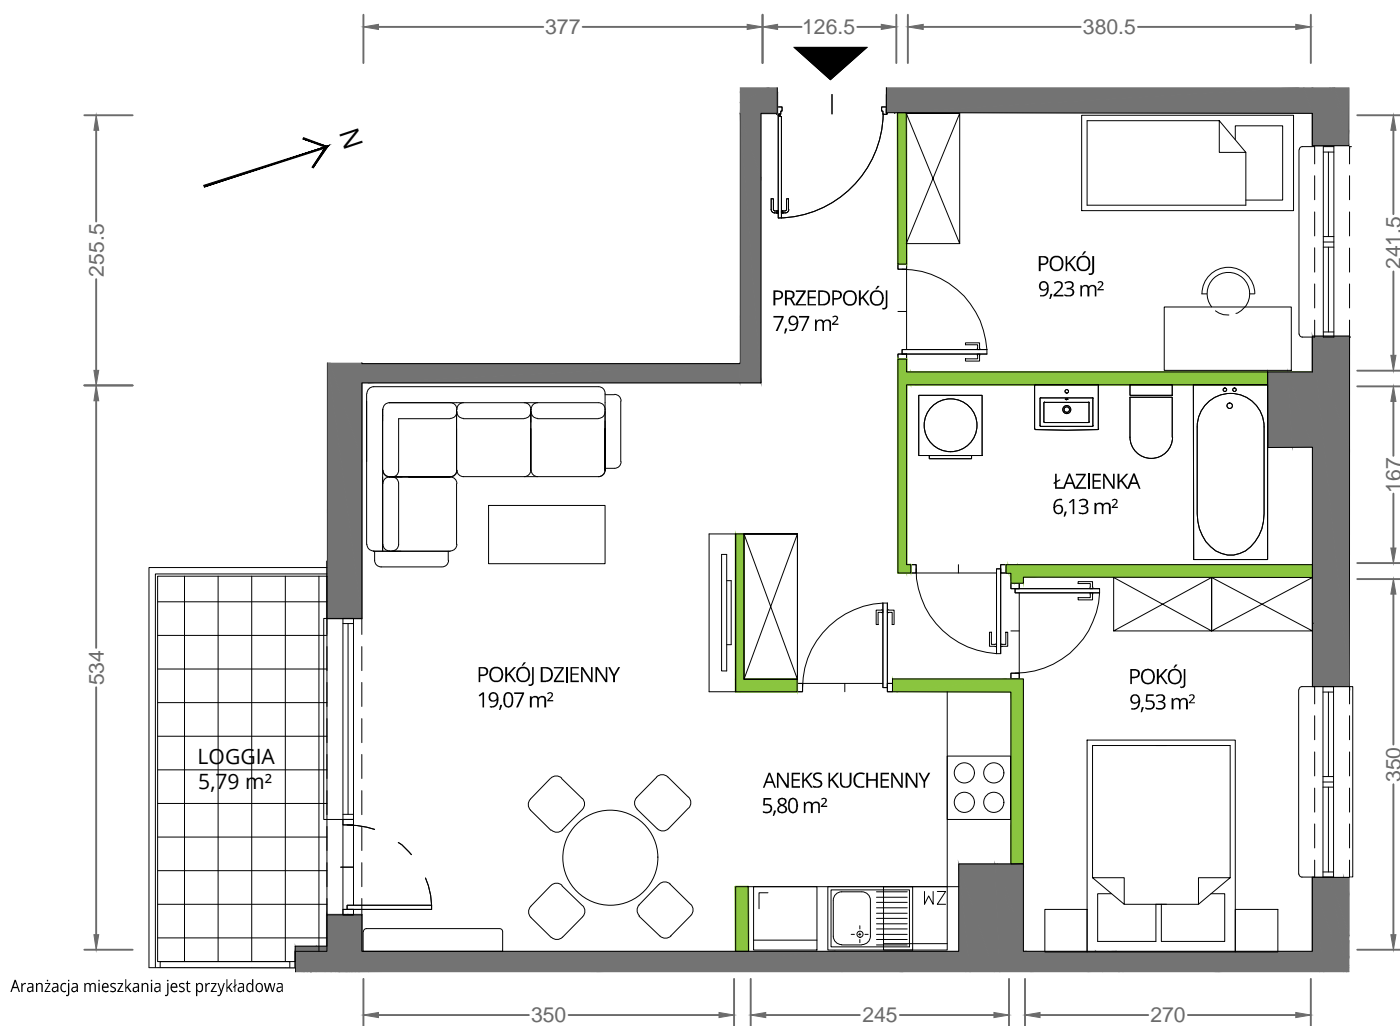

Krakowska Vita

nr 193

Powierzchnia **57,73 m²**

Piętro 2

Powierzchnia **użytkowa**

Rzut kondygnacji **Piętro 2**

Plan osiedla

pokój dzienny	19,07 m ²
pokój	9,53 m ²
pokój	9,23 m ²
aneks kuchenny	5,80 m ²
łazienka	6,13 m ²
przedpokój	7,97 m ²
Razem	57,73 m²
+ loggia	5,79 m ²

U nas nigdy nie płacisz za powierzchnię pod ścianami działowymi