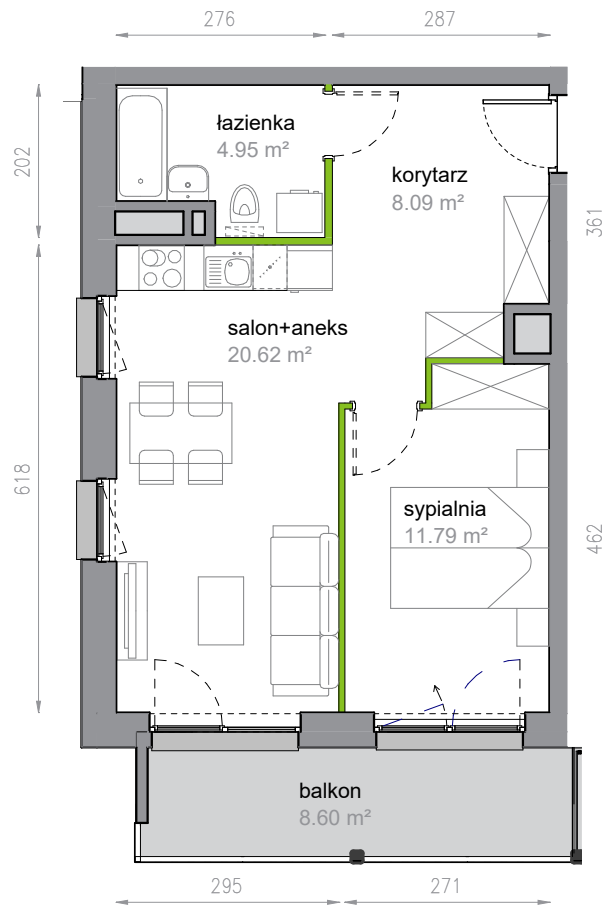

Piękna Vita.

1/3/20

Powierzchnia 45,45 m²

Piętro 3

Aranżacja mieszkania jest przykładowa

Powierzchnia użytkowa

korytarz	8.09 m ²
salon+aneks	20.62 m ²
sypialnia	11.79 m ²
łazienka	4.95 m ²
Razem	45.45 m ²
+ balkon	8.60 m ²

Rzut kondygnacji Piętro 3

Plan osiedla Klatka 1

U nas nigdy nie płacisz za powierzchnię pod ścianami działowymi