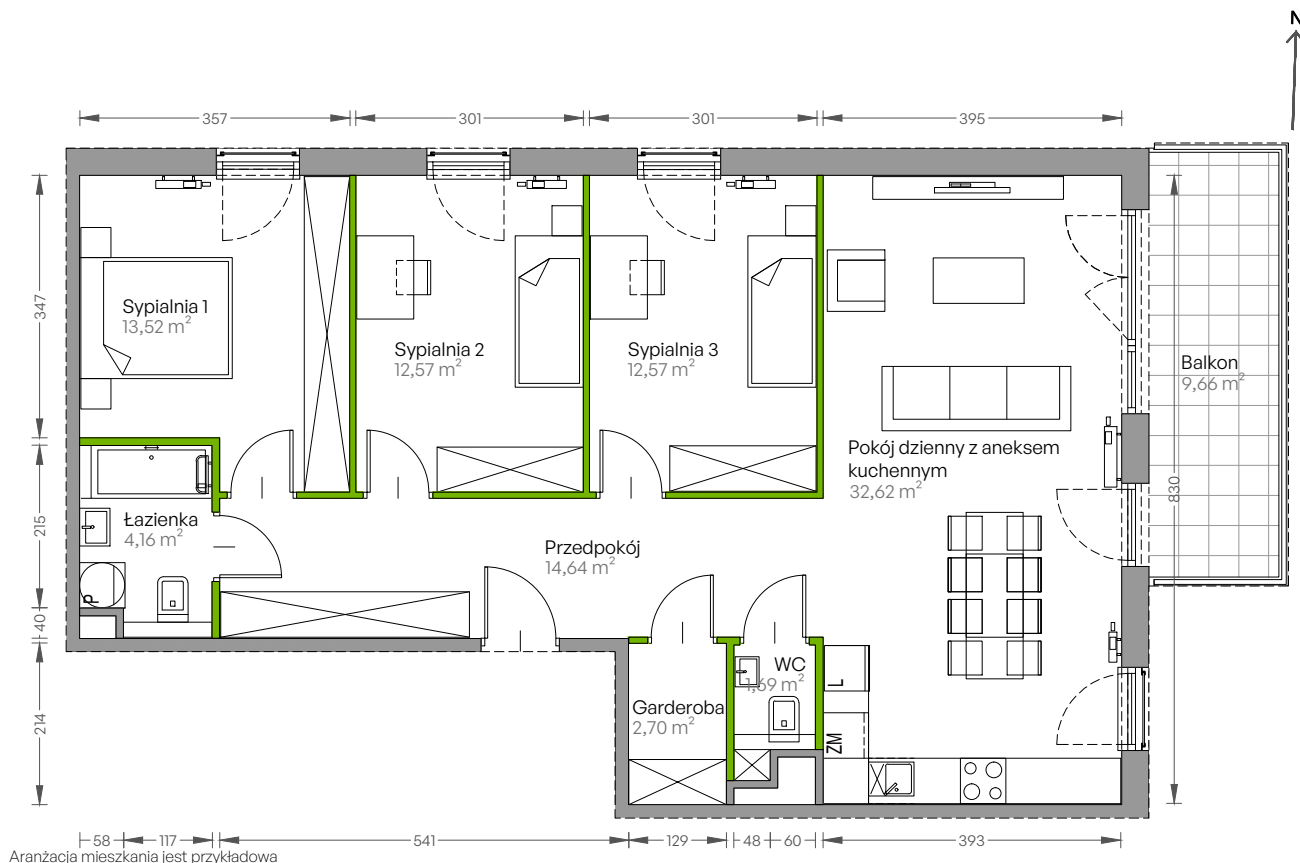

Centralna Vita

nr E.127

Powierzchnia **94,47 m²**

Piętro 6

Powierzchnia użytkowa

przedpokój	14,64 m ²
garderoba	2,70 m ²
sypialnia 1	13,52 m ²
sypialnia 2	12,57 m ²
sypialnia 3	12,57 m ²
pokój dzienny z aneksem kuchennym	32,62 m ²
łazienka	4,16 m ²
wc	1,69 m ²
Razem	94,47 m²
+balkon	9,66 m ²

U nas nigdy nie płacisz za powierzchnię pod ścianami działowymi!

Powierzchnia użytkowa wg PN-ISO 9836:1997

Rzut kondygnacji Piętro 6

Plan osiedla Budynek E