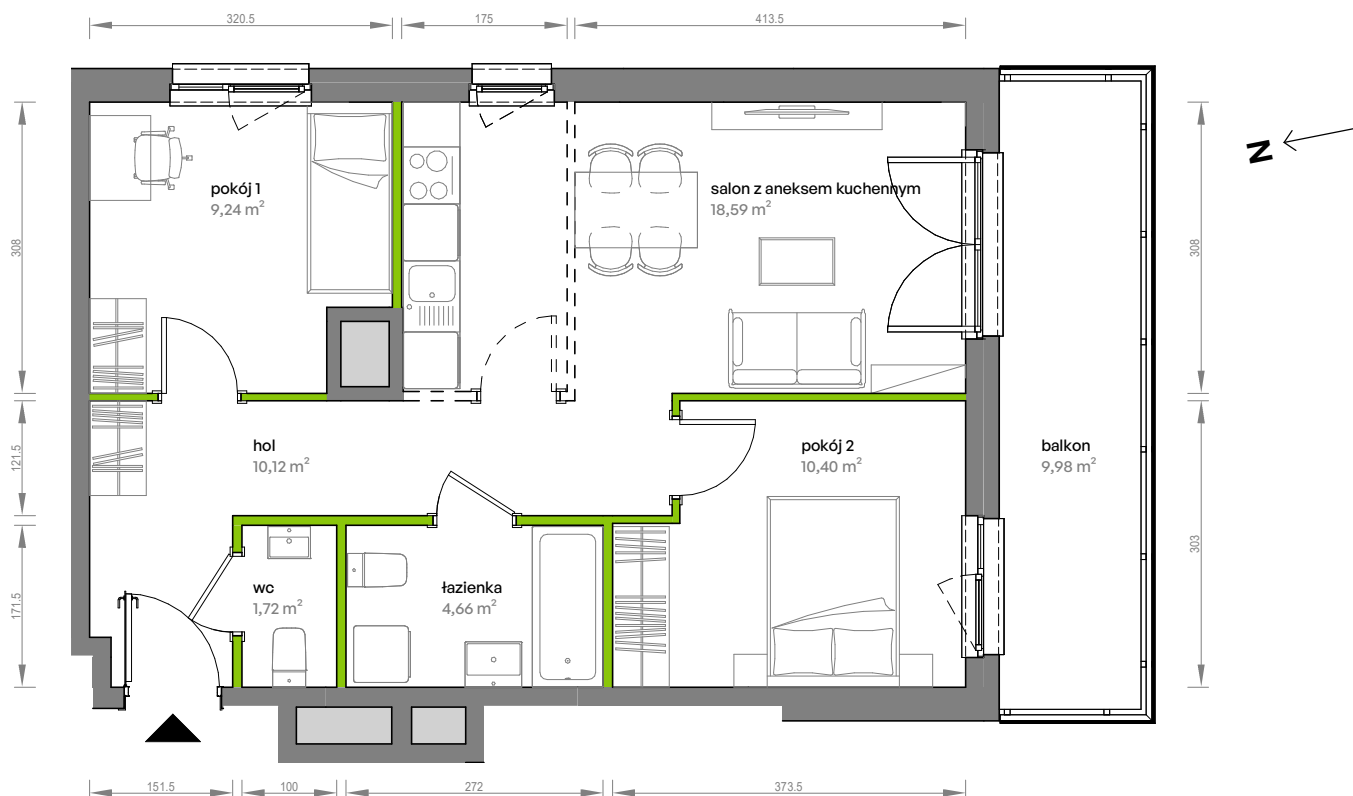

# Unii Lubelskiej Vita.

nr A.07.090

Powierzchnia **54,73 m<sup>2</sup>**

Piętro 7

Aranżacja mieszkania jest przykładowa

## Powierzchnia użytkowa

hol	10,12 m <sup>2</sup>
pokój 1	9,24 m <sup>2</sup>
pokój 2	10,40 m <sup>2</sup>
salon z aneksem kuchennym	18,59 m <sup>2</sup>
wc	1,72 m <sup>2</sup>
łazienka	4,66 m <sup>2</sup>
<b>Razem</b>	<b>54,73 m<sup>2</sup></b>
+ balkon	9,98 m <sup>2</sup>

## Rzut kondygnacji Piętro 7

## Plan osiedla

U nas nigdy nie płacisz za powierzchnię pod ścianami działowymi