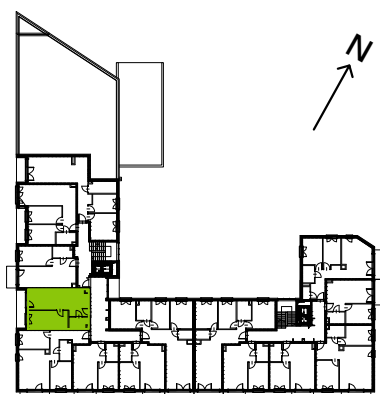

Słoneczne Miasteczko

nr A.067

Powierzchnia **42,96 m²**

Piętro **4**

Aranżacja mieszkania jest przykładowa

Powierzchnia **użytkowa**

przedpokój	4,86 m ²
łazienka	4,10 m ²
pokój z aneksem kuchennym	20,45 m ²
pokój	13,55 m ²
Razem	42,96 m²
+loggia	6,69 m ²

Rzut kondygnacji **Piętro 4**

Plan osiedla **Budynek A**

U nas nigdy nie płacisz za powierzchnię pod ścianami działowymi