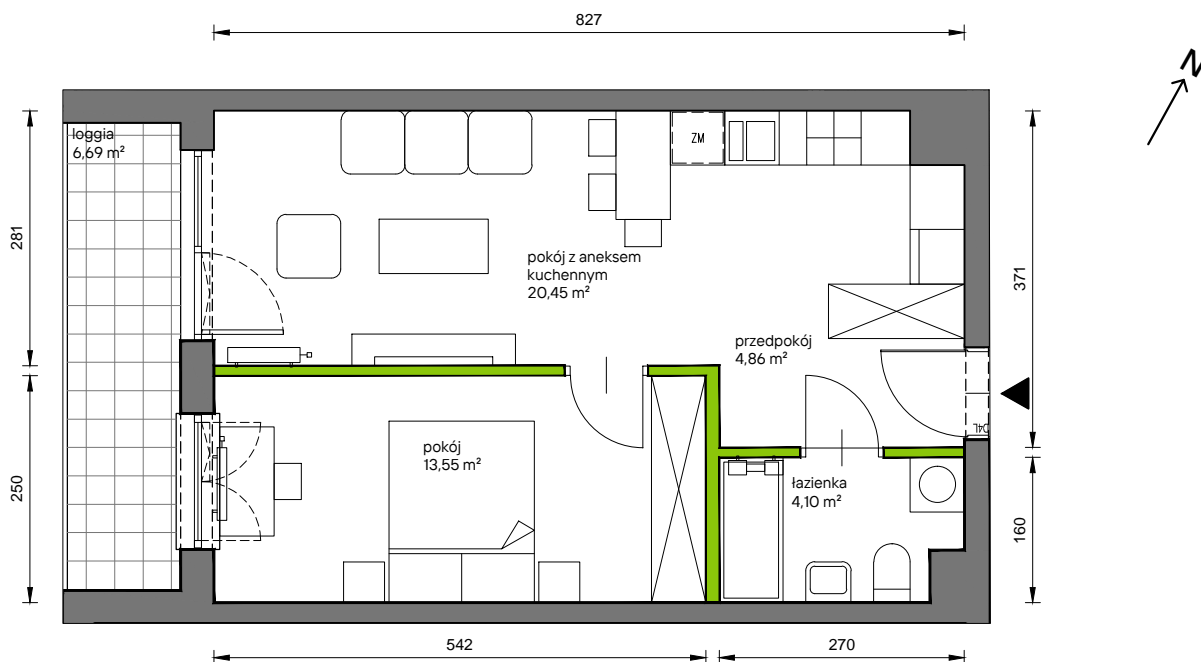

Słoneczne Miasteczko

nr A.067

Powierzchnia **42,96 m²**

Piętro **4**

Aranżacja mieszkania jest przykładowa

Powierzchnia **użytkowa**

przedpokój	4,86 m ²
łazienka	4,10 m ²
pokój z aneksem kuchennym	20,45 m ²
pokój	13,55 m ²
Razem	42,96 m²
+loggia	6,69 m ²

Rzut kondygnacji **Piętro 4**

Plan osiedla **Budynek A**

U nas nigdy nie płacisz za powierzchnię pod ścianami działowymi