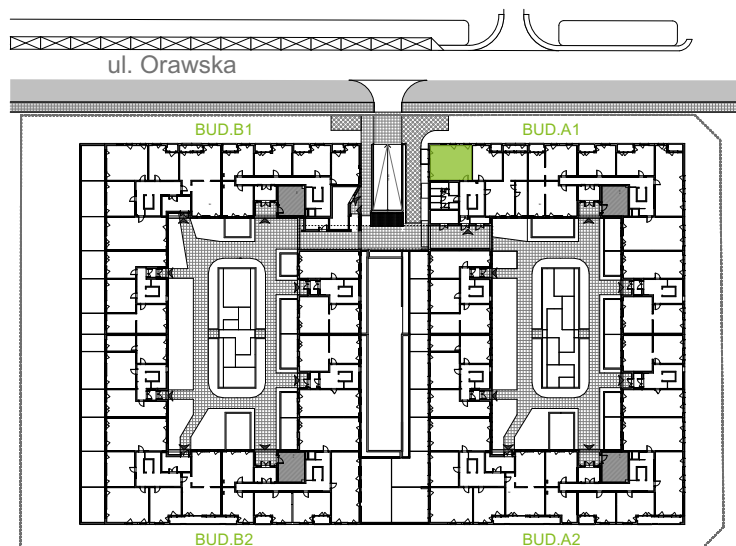

Orawska Vita.

nr A1/B/01

Powierzchnia **54,49 m²**

Piętro **0**

Aranżacja mieszkania jest przykładowa.

Powierzchnia użytkowa

Komunikacja	9,39 m ²
Łazienka	4,41 m ²
Salon + a.kuch.	22,09 m ²
Sypialnia	8,81 m ²
Sypialnia	9,79 m ²
Razem	54,49 m²
+Balkon	4,36 m ²

Rzut kondygnacji **Parter 0**

U nas nigdy nie płacisz za powierzchnię pod ścianami działowymi.