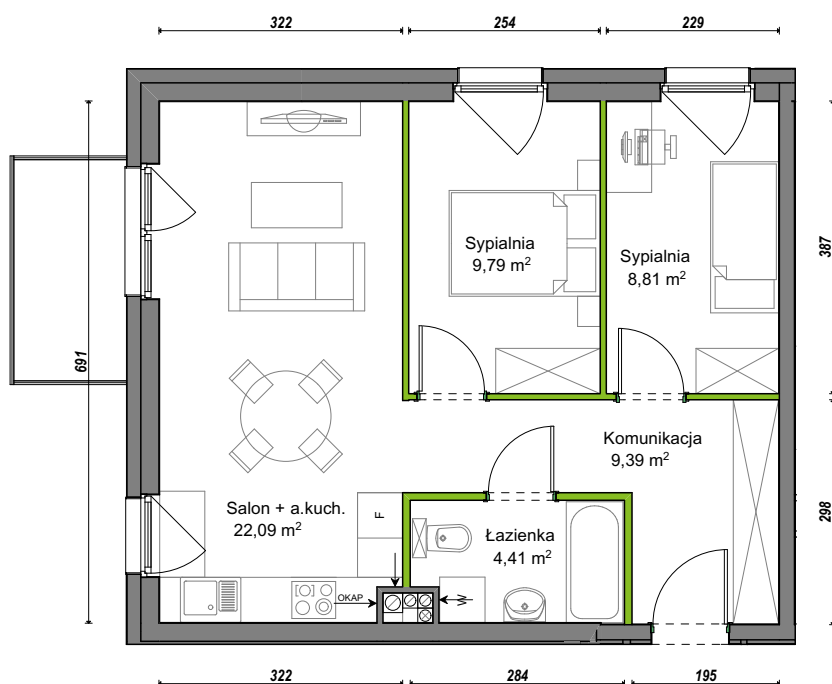

Orawska Vita.

nr A1/B/01

Powierzchnia **54,49 m²**

Piętro **0**

Aranżacja mieszkania jest przykładowa.

Powierzchnia użytkowa

Komunikacja	9,39 m ²
Łazienka	4,41 m ²
Salon + a.kuch.	22,09 m ²
Sypialnia	8,81 m ²
Sypialnia	9,79 m ²
Razem	54,49 m²
+Balkon	4,36 m ²

Rzut kondygnacji **Parter 0**

U nas nigdy nie płacisz za powierzchnię pod ścianami działowymi.