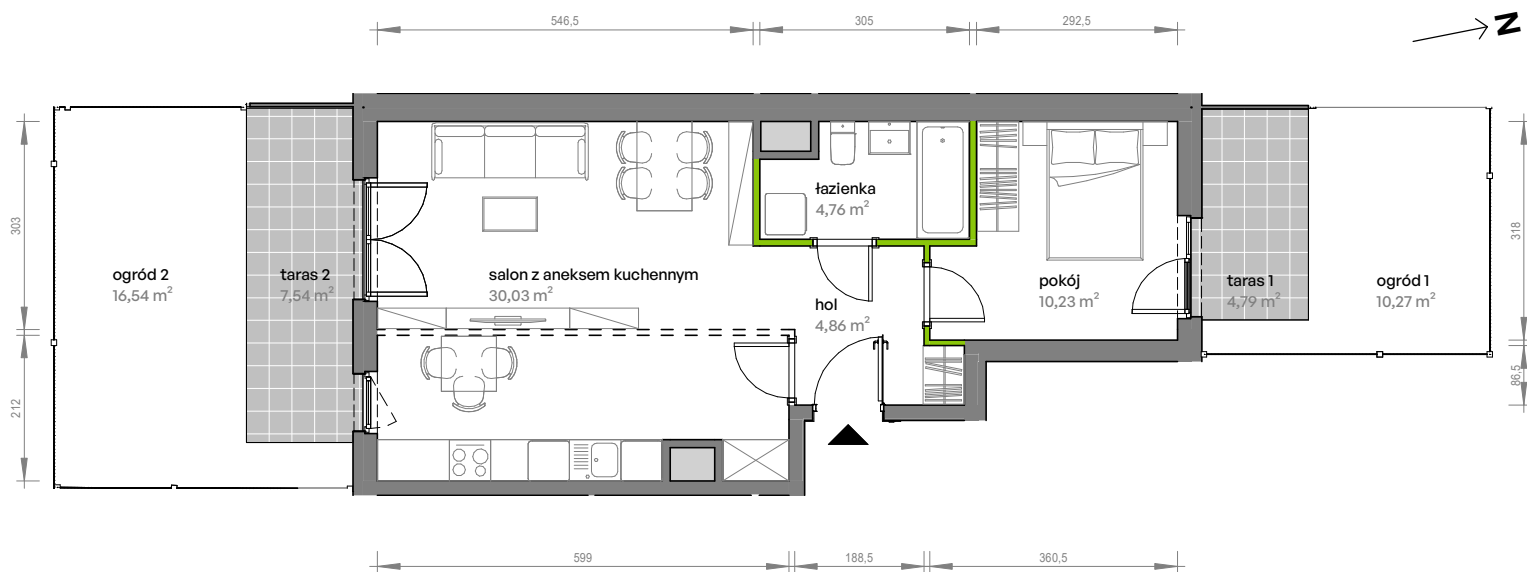

Unii Lubelskiej Vita.

nr B.00.151

Powierzchnia **49,88 m²**

Parter

Aranżacja mieszkania jest przykładowa

Powierzchnia użytkowa

hol	4,86 m ²
pokój	10,23 m ²
salon z aneksem kuchennym	30,03 m ²
łazienka	4,76 m ²
Razem	49,88 m²
+ ogród 1	10,27 m ²
+ taras 1	4,79 m ²
+ ogród 2	16,54 m ²
+ taras 2	7,54 m ²

U nas nigdy nie płacisz za powierzchnię pod ścianami działowymi

Rzut kondygnacji Parter

Plan osiedla