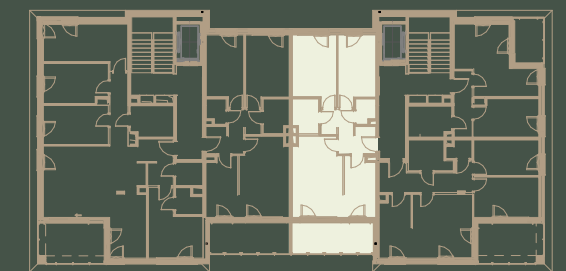

Położenie mieszkania w budynku

Wartość brutto PLN

APA WOJCIECHOWSKI
ARCHITEKCI

spravia

Spravia Drewny Sp. z o.o.
www.apartamentyonelife.pl