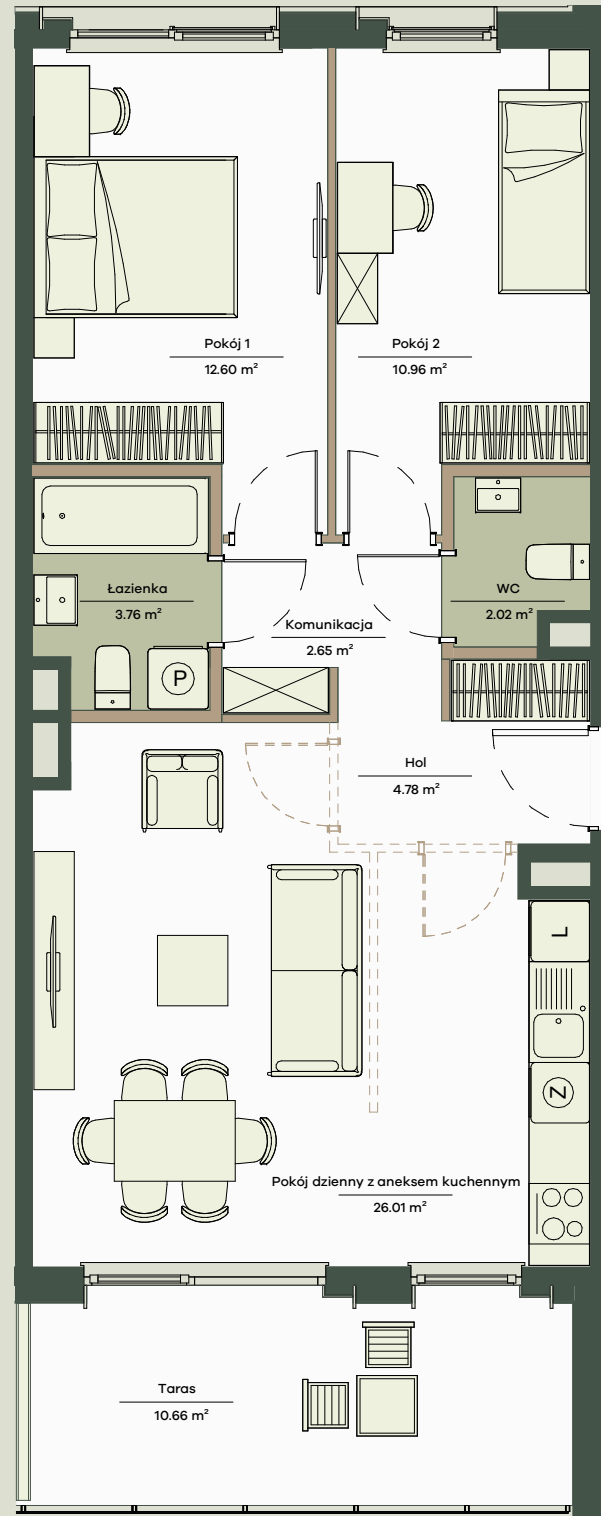

Mieszkanie nr 83

3 pokoje, 65.25 m²

0 1 2 3 4 5m

Legenda

 Potencjalna możliwość aranżacyjna przebiegu ścianek działowych, nadproży, do wykonania w ramach odpłatnej procedury zmian lokatorskich zgodnie z postanowieniami odrębnej umowy

- Aranżacja lokalu mieszkalnego przedstawiona na rzucie jest przykładowa.
- Powierzchnia sprzedażowa stanowi sumę powierzchni użytkowej lokalu oraz powierzchni lokalu zajętej przez elementy nadające się do usunięcia lub innej aranżacji, w tym ścianki działowe nie będące elementem konstrukcji i nie zawierające szachtów instalacyjnych.
- Powierzchnia użytkowa lokalu określona jest na podstawie Rozporządzenia Ministra Rozwoju z dnia 11 września 2020 r. w sprawie szczegółowego zakresu i formy projektu budowlanego oraz uwzględnieniu treści Polskiej Normy PN-ISO 9836:2022-07
- Niniejsza karta katalogowa opracowana została na podstawie projektu budowlanego. W toku dalszego projektowania, budowy lub zmian lokatorskich, mogą nastąpić zmiany w stosunku do informacji zawartych na karcie katalogowej, w szczególności w zakresie: powierzchni sprzedażowej, powierzchni użytkowej, układu pomieszczeń oraz usytuowania elementów nadających się do usunięcia lub innej aranżacji, takich jak np. ścianki działowe.
- Informacje na karcie nie stanowią oferty handlowej w rozumieniu art. 66 kodeksu cywilnego.

Onelife Powsin

ul. Łukasza Drewny, Warszawa

B6 Budynek	K2 Klatka	2 Piętro	83 Lokal nr
3 Liczba pokoi	65.25 m² Powierzchnia sprzedażowa		

Zestawienie powierzchni

Pokój dzienny z aneksem kuchennym	26.01m ²
Pokój 1	12.60m ²
Pokój 2	10.96m ²
Hol	4.78m ²
Łazienka	3.76m ²
Komunikacja	2.65m ²
WC	2.02m ²
Powierzchnia użytkowa	62.78 m²
Powierzchnia zajęta przez elementy nadające się do usunięcia lub innej aranżacji, w tym ścianki działowe nie będące elementem konstrukcji i nie zawierające szachtów instalacyjnych	2.47 m ²
Taras	10.66m²