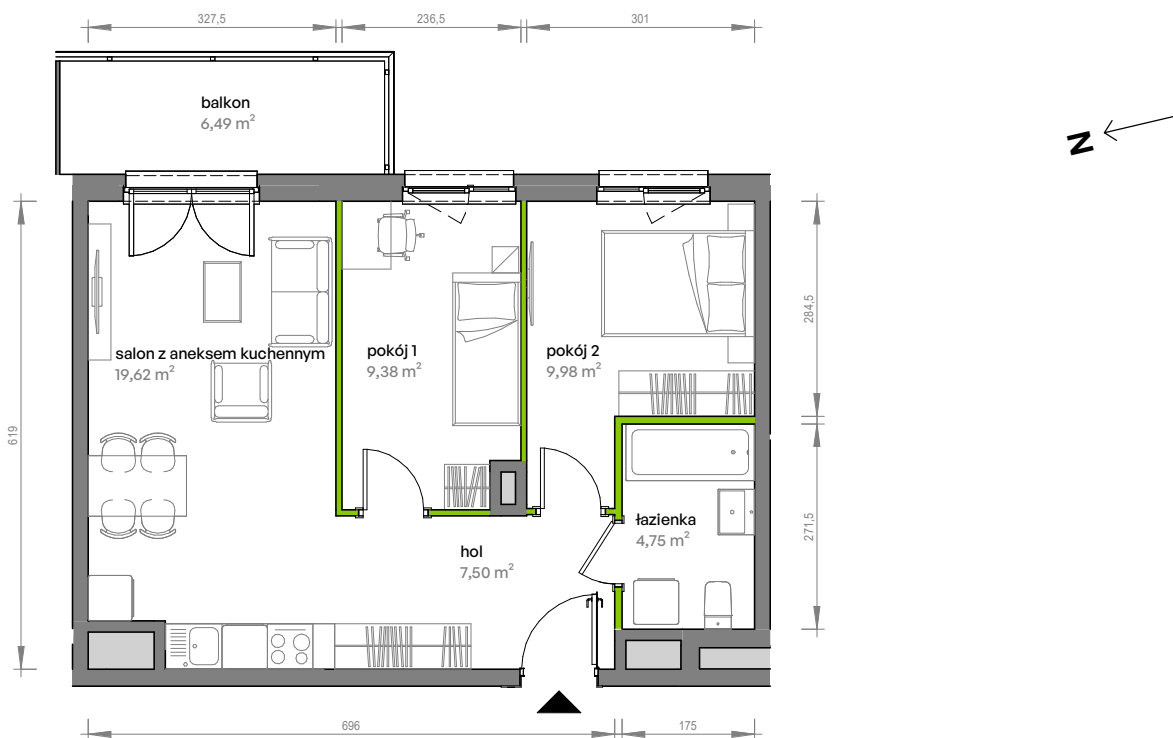

Unii Lubelskiej Vita.

nr A.06.076

Powierzchnia **51,23 m²**

Piętro **6**

Aranżacja mieszkania jest przykładowa

Powierzchnia użytkowa

hol	7,50 m ²
pokój 1	9,38 m ²
pokój 2	9,98 m ²
salon z aneksem kuchennym	19,62 m ²
łazienka	4,75 m ²
Razem	51,23 m²
+ balkon	6,49 m ²

Rzut kondygnacji Piętro 6

Plan osiedla

U nas nigdy nie płacisz za powierzchnię pod ścianami działowymi