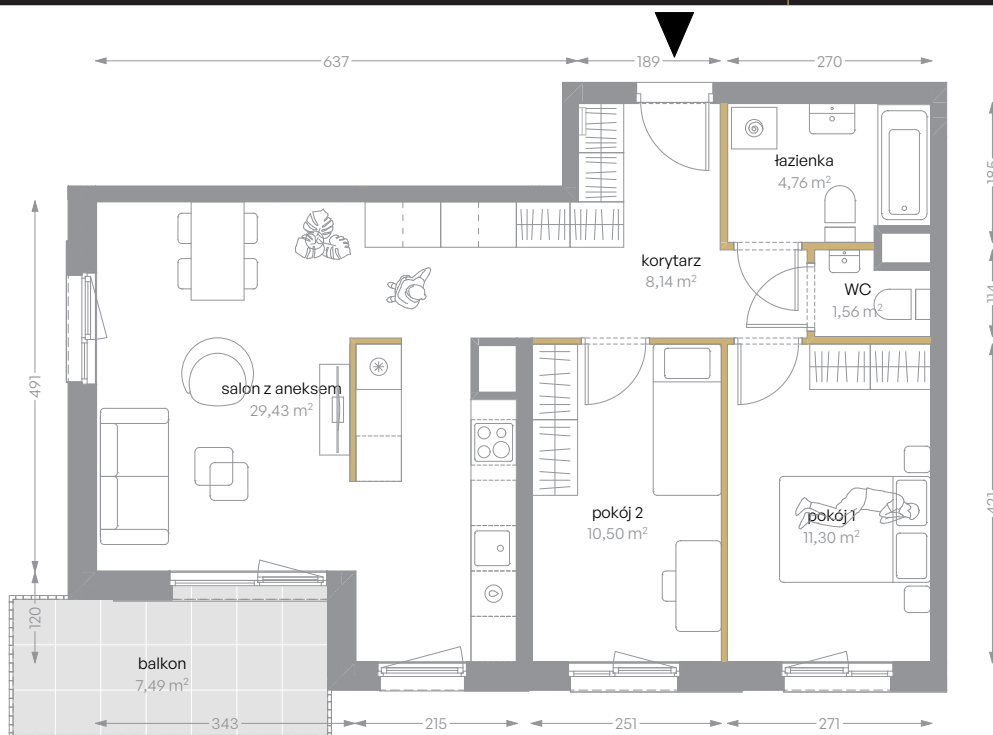

KRÓLOWEJ JADWIGI 51

nr A/31

Powierzchnia 65,69 m²

Piętro 2

Aranżacja mieszkania jest przykładowa

Powierzchnia użytkowa

salon z aneksem	29,43 m ²
pokój 1	11,30 m ²
pokój 2	10,50 m ²
łazienka	4,76 m ²
wc	1,56 m ²
korytarz	8,14 m ²
Razem	65,69 m²
+balkon	7,49 m ²

Rzut kondygnacji Piętro 2

Plan osiedla Budynek A