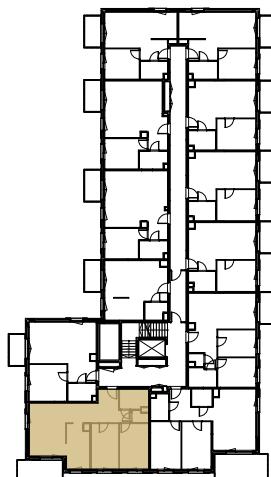

KRÓLOWEJ JADWIGI 51

nr A/31

Powierzchnia 65,69 m²

Piętro 2

Aranżacja mieszkania jest przykładowa

Powierzchnia użytkowa

salon z aneksem	29,43 m ²
pokój 1	11,30 m ²
pokój 2	10,50 m ²
łazienka	4,76 m ²
wc	1,56 m ²
korytarz	8,14 m ²
Razem	65,69 m²
+balkon	7,49 m ²

Rzut kondygnacji Piętro 2

Plan osiedla Budynek A