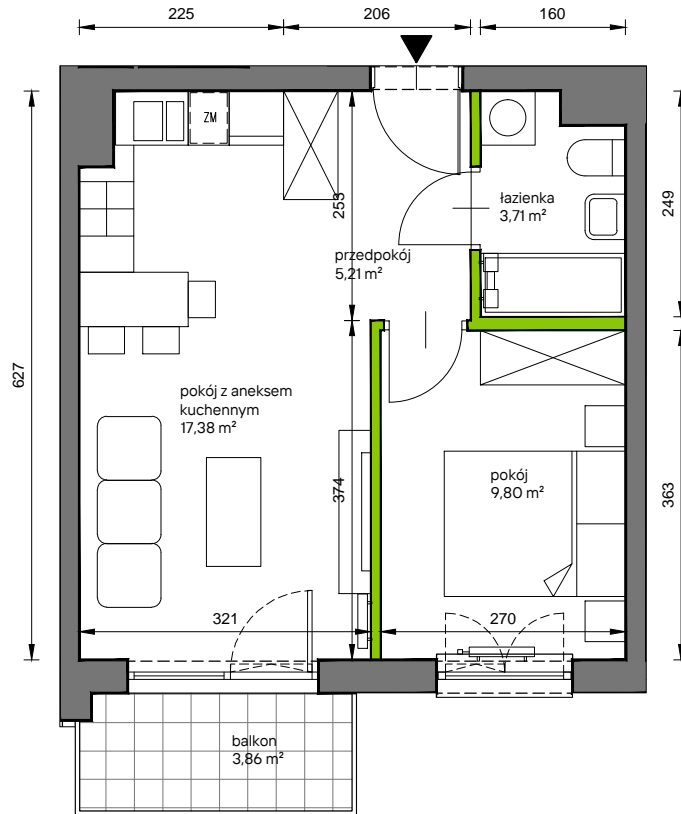

## nr B.011

Powierzchnia **36,10 m<sup>2</sup>**

**Piętro 3**

Aranżacja mieszkania jest przykładowa

### Powierzchnia **użytkowa**

przedpokój	5,21 m <sup>2</sup>
łazienka	3,71 m <sup>2</sup>
pokój z aneksem kuchennym	17,38 m <sup>2</sup>
pokój	9,80 m <sup>2</sup>
<b>Razem</b>	<b>36,10 m<sup>2</sup></b>
+balkon	3,86 m <sup>2</sup>

U nas nigdy nie płacisz za powierzchnię pod ścianami działowymi