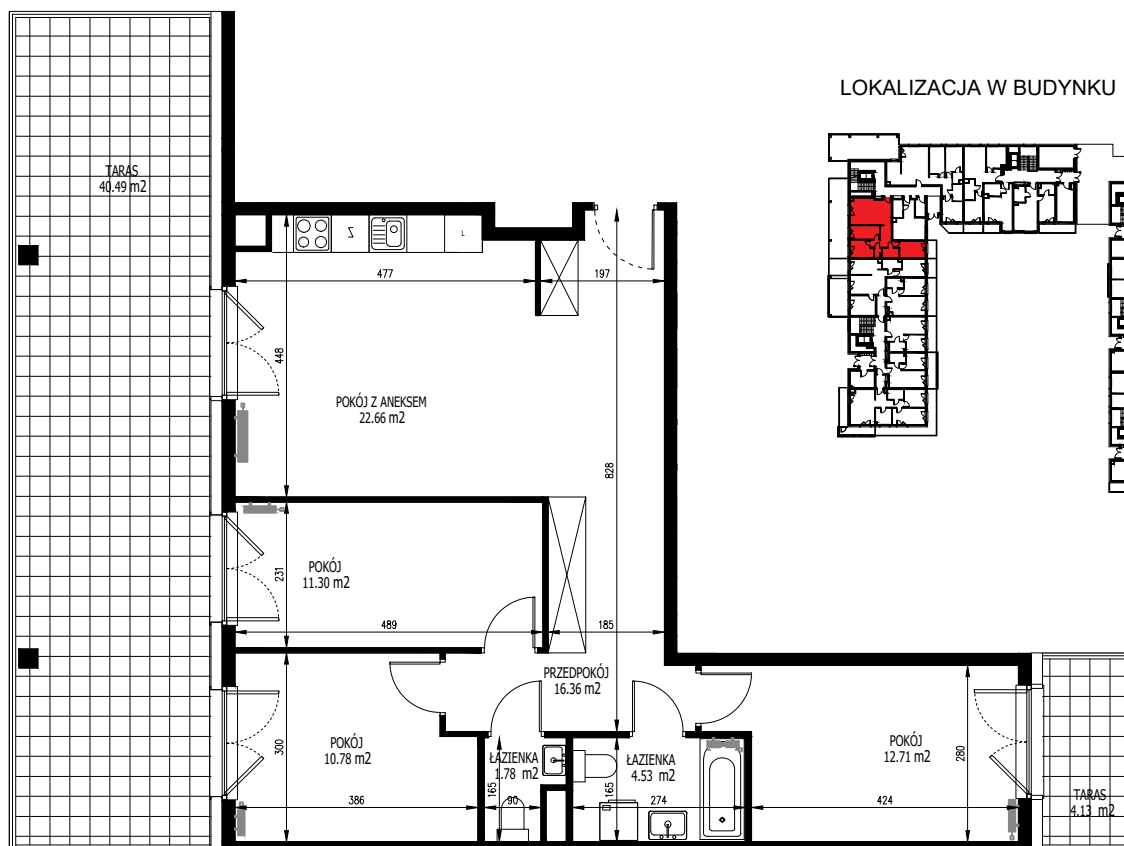

# KRAKOWSKIE TARASY

ul. Krakowska 88

Nr mieszkania	Klatka	Piętro	Liczba pokoi	Powierzchnia [m <sup>2</sup> ]	Powierzchnia tarasu [m <sup>2</sup> ]
37	2	parter	4	80,12	44,62

Ostateczna powierzchnia lokali zostanie określona na podstawie pomiaru powykonawczego.

Załączony rzut należy traktować poglądowo, jest on prezentowany w celu przedstawienia rozkładu funkcjonalnego pomieszczeń w obrębie lokalu. Powierzchnię podano dla budynku w stanie wykończonym, na poziomie podłogi.