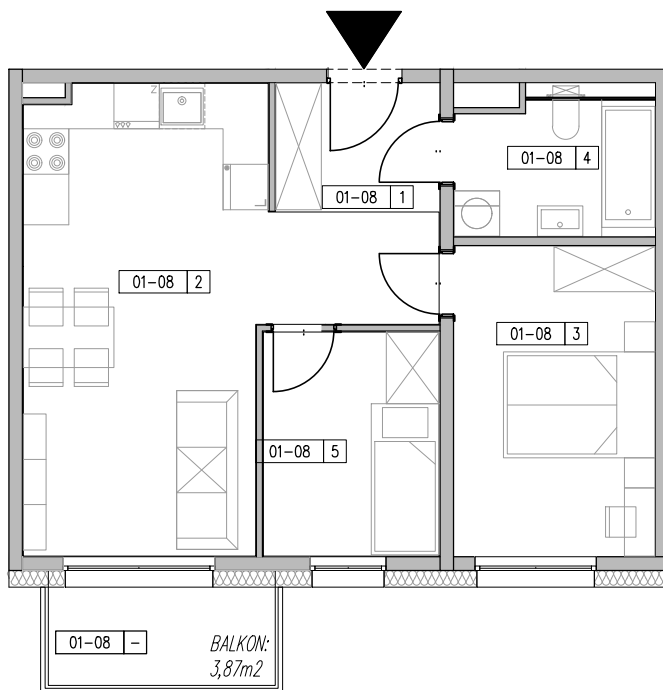

ZESPÓŁ BUDYNKÓW MIESZKALNYCH WIELORODZINNYCH ŁÓDŹ, UL. AUGUSTÓW

ZESTAWIENIE POWIERZCHNI-MIESZKANIE M-3P, POZIOM +1					
Liczba	Nazwa	NR_M	NAZWA_M	POW_F	POW
A-01-08	M-3P	-	BALKON	3.87	49.30
		1	KOMUNIKACJA	3.67	
		2	SALON + ANEKS	22.91	
		3	SYPIALNIA	10.85	
		4	ŁAZIENKA	4.97	
		5	SYPIALNIA	6.9	

NR LOKALU

A.01-08

PIĘTRO

+1

POWIERZCHNIA (Z TARASEM)

53.17 m²