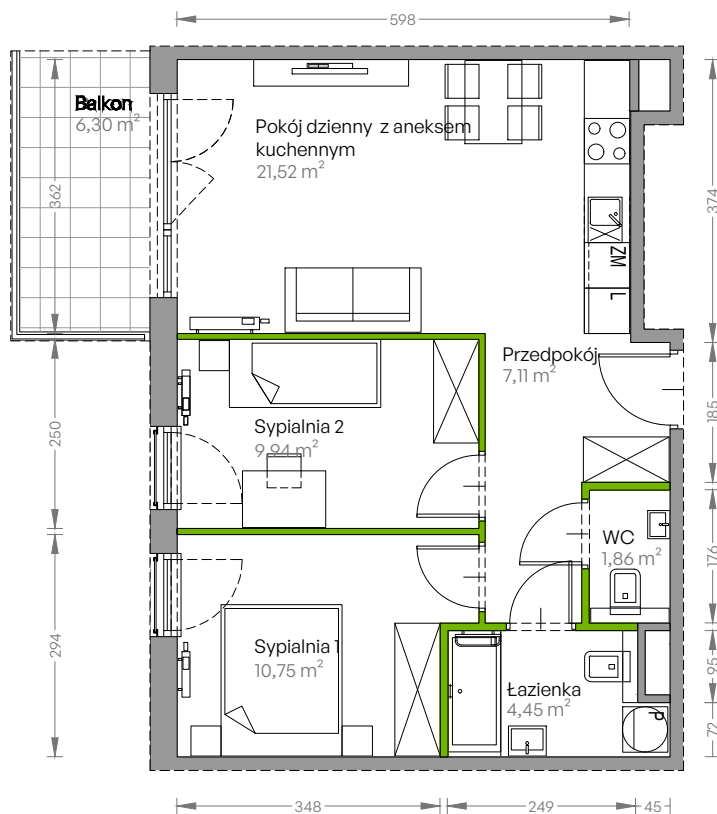

Centralna Vita

nr E.173

Powierzchnia **55,63 m²**

Piętro 5

Aranżacja mieszkania jest przykładowa

Powierzchnia użytkowa

przedpokój	7,11 m ²
sypialnia 1	10,75 m ²
sypialnia 2	9,94 m ²
pokój dzienny z aneksem kuchennym	21,52 m ²
łazienka	4,45 m ²
wc	1,86 m ²
Razem	55,63 m²
+ balkon	6,30 m ²

Rzut kondygnacji **Piętro 5**

Plan osiedla **Budynek E**

U nas nigdy nie płacisz za powierzchnię pod ścianami działowymi!

Powierzchnia użytkowa wg PN-ISO 9836:1997