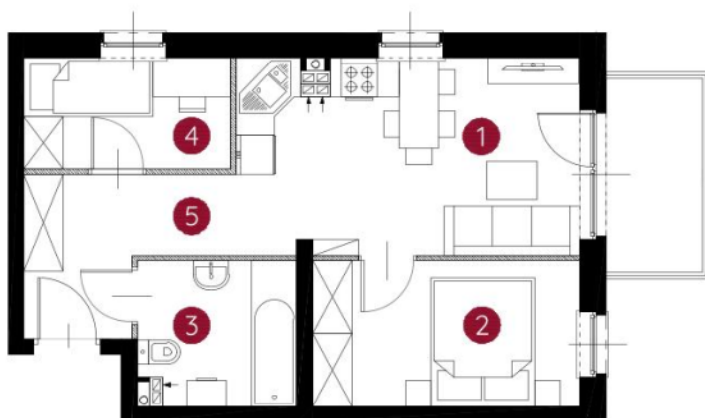

lokal 2.A.1.13

41,50 m²

piętro 1

budynek 2

Murapol
Helio

Toruń, ul. Heweliusza

0 1 2 5m

Podziałka podana z tolerancją +/- 5%

1. salon z aneksem kuchennym	15,61 m ²
2. sypialnia	9,14 m ²
3. łazienka	5,26 m ²
4. sypialnia	5,36 m ²
5. przedpokój	6,13 m ²
metraż	41,50 m²

Schemat kondygnacji