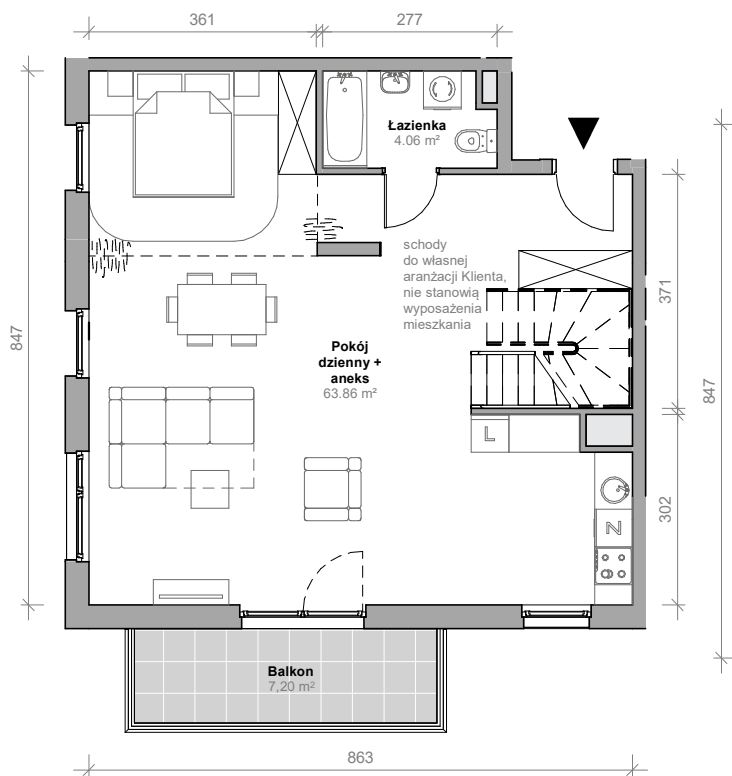

Przemyska Vita

H.4.M05

Powierzchnia **111,32 m²**

Piętro **4**

Aranżacja mieszkania jest przykładowa.

Powierzchnia **użytkowa**

nie uwzględnia powierzchni pod ścianami działowymi

Antresola	43,40 m ²
Pokój dzienny + aneks	63,86 m ²
Łazienka	4,06 m ²
Razem	111,32 m²
+ balkon	7,20 m ²

Rzut kondygnacji **4**

U nas nigdy nie płacisz za powierzchnię pod ścianami działowymi

Plan osiedla **Budynek H**