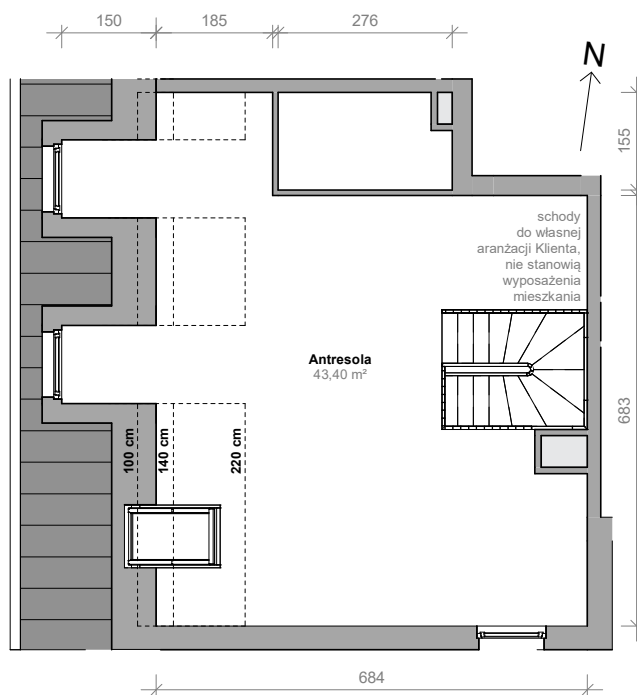

Przemyska Vita

H.4.M05

Powierzchnia **111,32 m²**

Piętro **4**

Aranżacja mieszkania jest przykładowa.

Powierzchnia **użytkowa**

nie uwzględnia powierzchni pod ścianami działowymi

Antresola	43,40 m ²
Pokój dzienny + aneks	63,86 m ²
Łazienka	4,06 m ²
Razem	111,32 m²
+ balkon	7,20 m ²

Rzut kondygnacji **4**

U nas nigdy nie płacisz za powierzchnię pod ścianami działowymi

Plan osiedla **Budynek H**