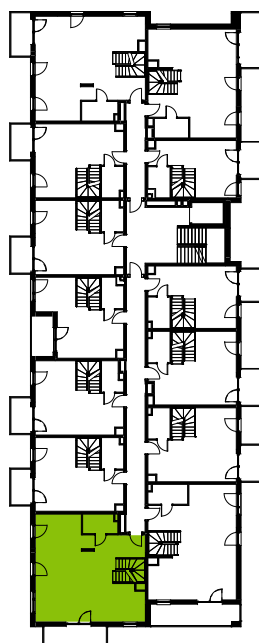

Przemyska Vita

H.4.M05

Powierzchnia **111,32 m²**

Piętro **4**

Aranżacja mieszkania jest przykładowa.

Powierzchnia **użytkowa**

nie uwzględnia powierzchni pod ścianami działowymi

Antresola	43,40 m ²
Pokój dzienny + aneks	63,86 m ²
Łazienka	4,06 m ²
Razem	111,32 m²
+ balkon	7,20 m ²

Rzut kondygnacji **4**

U nas nigdy nie płacisz za powierzchnię pod ścianami działowymi

Plan osiedla **Budynek H**