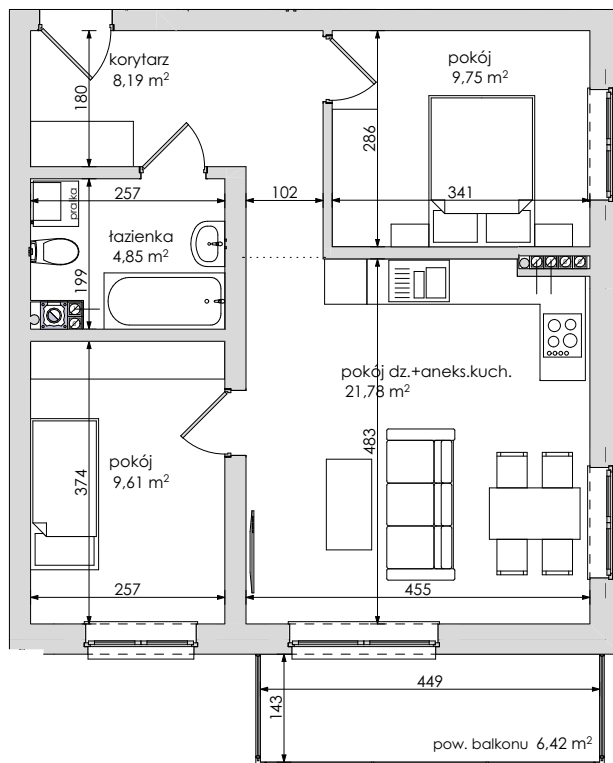

Mieszkanie nr	Nr pom.	Nazwa pomieszczenia	Powierzchnia	Wys.	Kubatura
M-1.02					
	01	korytarz	8,19	266	21,79
	02	pokój dz.+aneks.kuch.	21,78	266	57,92
	03	pokój	9,61	266	25,57
	04	pokój	9,75	266	25,94
	05	łazienka	4,85	266	12,90
			54,18 m²		144,12 m³

Powyższe rysunki mają charakter poglądowy. Zastępujemy sobie prawo do wprowadzenia zmian.

powierzchnia mieszkania 54,18 m²