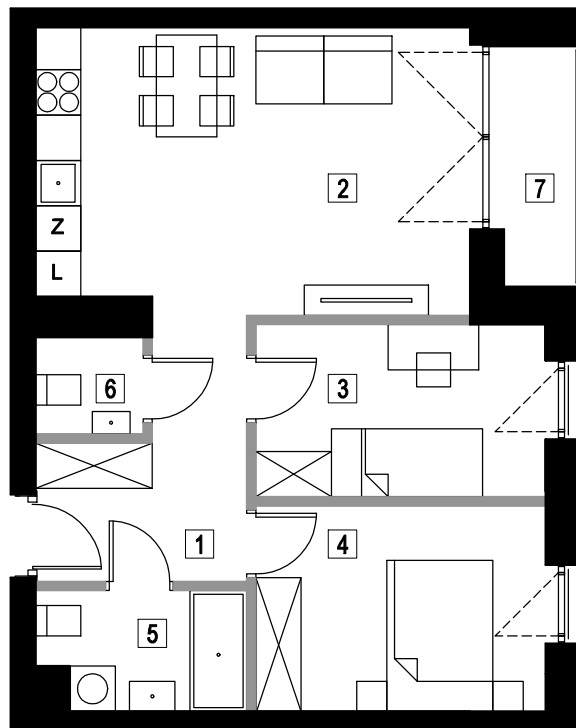

MIESZKANIE 3.11

1	KOMUNIKACJA	7,23 m ²
2	POKÓJ DZIENNY Z ANEKSEM KUCHENNYM	21,52 m ²
3	POKÓJ	8,74 m ²
4	POKÓJ	10,43 m ²
5	ŁAZIENKA	4,20 m ²
6	TOALETA	1,82 m ²
SUMA		53,94 m ²
7	BALKON	3,82 m ²

0 5[m]