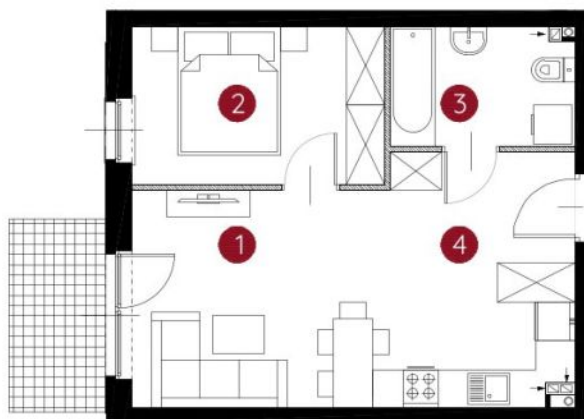

lokal 3.B.0.11

38,87 m²

parter

budynek 3

Murapol
Helio

Toruń, ul. Heweliusza

0 1 2 5m

Podziałka podana z tolerancją +/- 5%

1. salon z aneksem kuchennym	19,51 m ²
2. sypialnia	9,47 m ²
3. łazienka	5,11 m ²
4. przedpokój	4,78 m ²
metraż	38,87 m²

Schemat kondygnacji