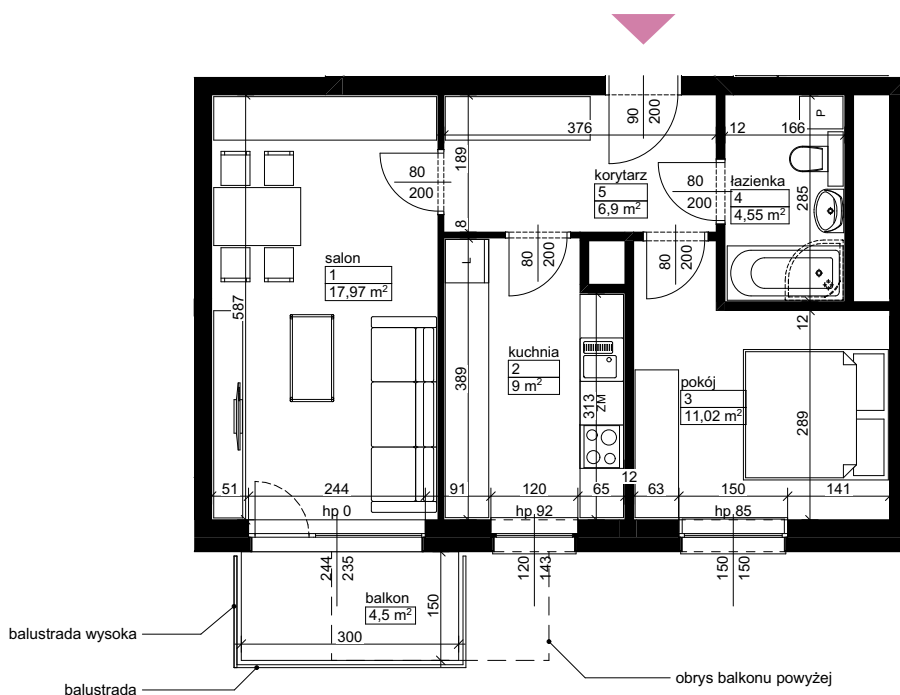

Lokalizacja osiedla

Położenie budynku

Skala 1:4000

Położenie mieszkania

Skala 1:2200

MAJTA
WOŁKOWYSKA

BUDYNEK MIESZKALNY
WIELORODZINNY
UL. WOŁKOWYSKA
W POZNANIU

SKALA
1:100

Wymiary podano w świetle ścian surowych, powierzchnie podano w świetle ścian otynkowanych.

OPIS MIESZKANIA:

Numer: **A2/2/2/8**
Powierzchnia: 49,44 m²
Kondygnacja: Piętro +2
Struktura: 2 pokoje z kuchnią
Cena brutto:
Cena brutto/m²: