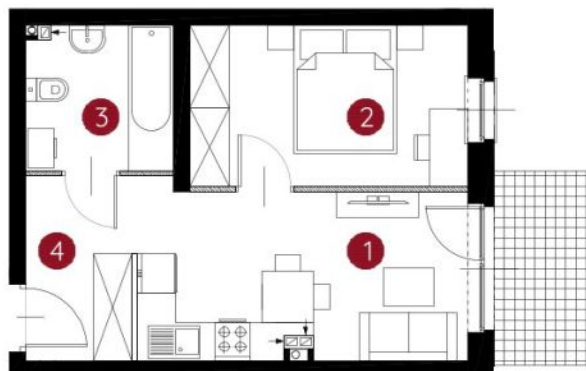

lokal 3.A.0.09

33,40 m²

parter

budynek 3

Murapol Helio

Toruń, ul. Heweliusza

0 1 2 5m

Podziałka podana z tolerancją +/- 5%

1. salon z aneksem kuchennym	13,25 m ²
2. sypialnia	10,59 m ²
3. łazienka	4,98 m ²
4. przedpokój	4,58 m ²
metraż	33,40 m²

Schemat kondygnacji