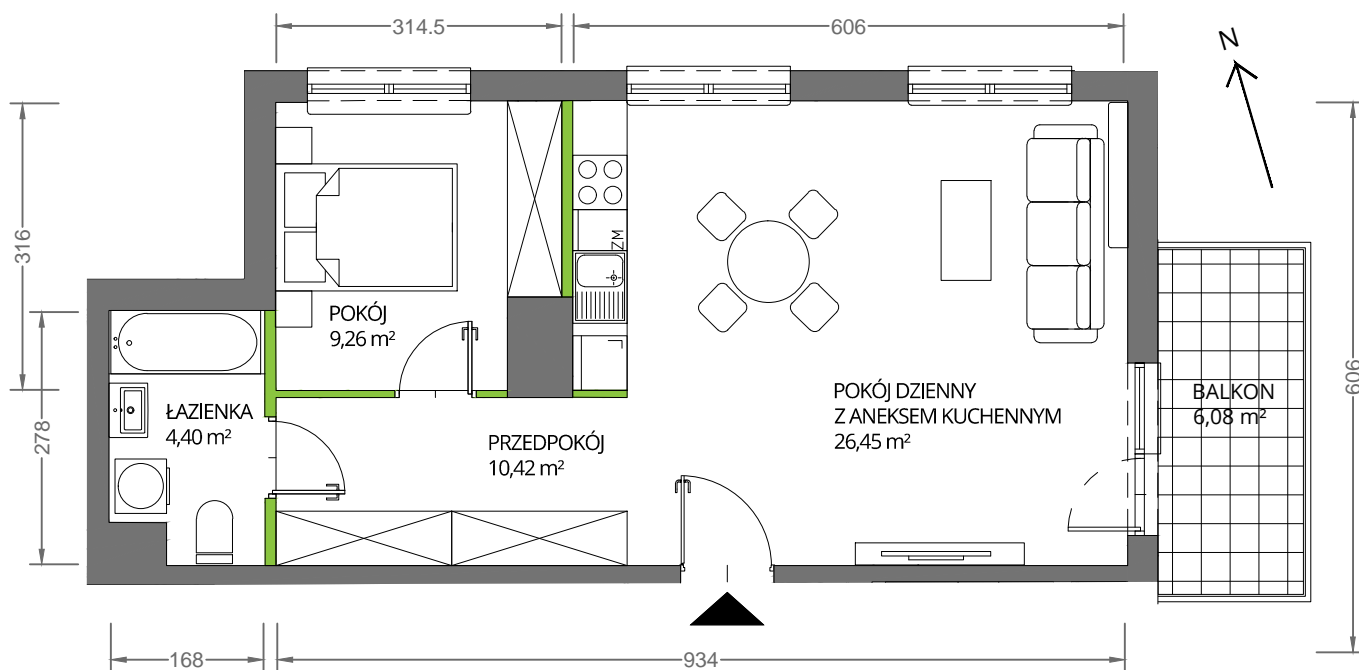

Krakowska Vita

nr 241 PRACOWNIA

Powierzchnia **50,53 m²**

Piętro **1**

Aranżacja mieszkania jest przykładowa

Powierzchnia **użytkowa**

pokój dzienny z aneksem kuchennym	26,45 m ²
pokój	9,26 m ²
łazienka	4,40 m ²
przedpokój	10,42 m ²
Razem	50,53 m²
+ balkon	6,08 m ²

U nas nigdy nie płacisz za powierzchnię pod ścianami działowymi

Rzut kondygnacji **Piętro 1**

Plan osiedla