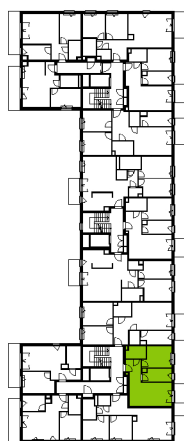

Bemowo Vita.

nr B1.1C50

Powierzchnia **44,40 m²**

Piętro 1

Aranżacja mieszkania jest przykładowa

Powierzchnia **użytkowa**

Rzut kondygnacji **Piętro 1**

Plan osiedla **Budynek B1**

salon	17,48 m ²
kuchnia	6,67 m ²
pokój	10,12 m ²
łazienka	4,38 m ²
hol	5,75 m ²
Razem	44,40 m²
+balkon	3,77 m ²

U nas nigdy nie płacisz za powierzchnię pod ścianami działowymi