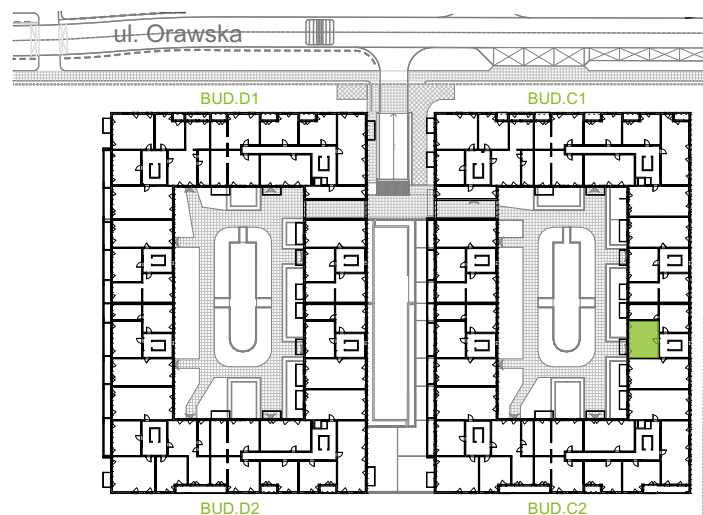

Orawska Vita.

nr C2/E/04

Powierzchnia 40,85 m²

Piętro 1

Aranżacja mieszkania jest przykładowa.

Powierzchnia użytkowa

Komunikacja	4,00 m ²
Łazienka	4,43 m ²
Salon + a.kuch.	21,30 m ²
Sypialnia	11,12 m ²
Razem	40,85 m²
+Balkon	4,47 m ²

Rzut kondygnacji Piętro 1

U nas nigdy nie płacisz za powierzchnię pod ścianami dzielowymi.