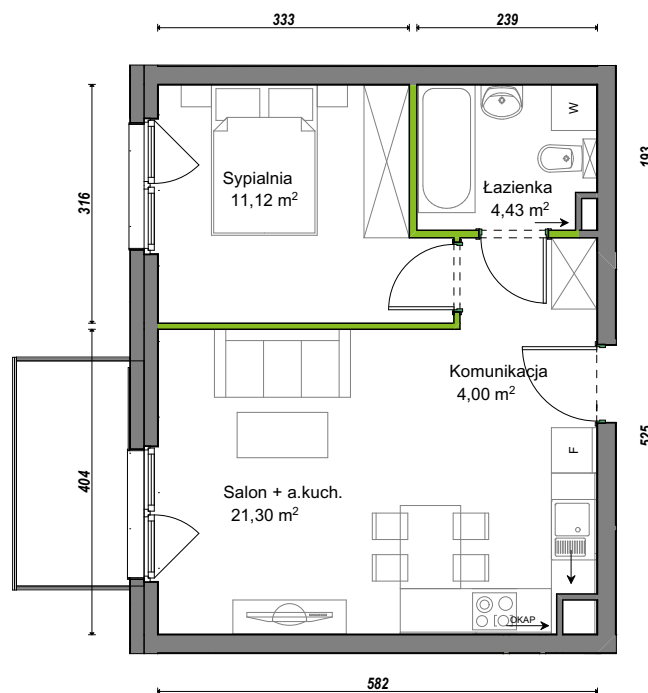

Orawska Vita.

nr C2/E/04

Powierzchnia 40,85 m²

Piętro 1

Aranżacja mieszkania jest przykładowa.

Powierzchnia użytkowa

Komunikacja	4,00 m ²
Łazienka	4,43 m ²
Salon + a.kuch.	21,30 m ²
Sypialnia	11,12 m ²
Razem	40,85 m²
+Balkon	4,47 m ²

Rzut kondygnacji Piętro 1

U nas nigdy nie płacisz za powierzchnię pod ścianami dzielowymi.