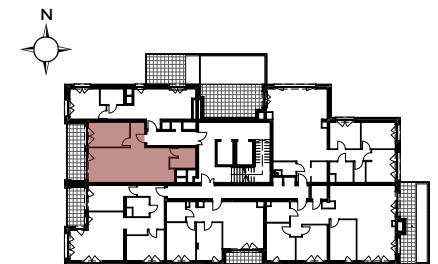

Proxin

Biuro sprzedaży
ul. Meissnera 4/U3, 60-408 Poznań
sprzedaz@kapitanatgarbary.pl, +48 61 671 18 05
www.kapitanatgarbary.pl

Nota prawna: Powierzchnie pomieszczeń obliczono wg normy PN-ISO 9836:2022-07 na poziomie podłogi z uwzględnieniem wykończenia ścian (nie licząc listew cokołowych i progów). Wymiary oraz powierzchnie mają charakter poglądowy i mogą różnić się nieznacznie od powierzchni rzeczywistych po wybudowaniu budynku. Aranżacja pomieszczeń jest tylko propozycją, ma charakter poglądowy i nie stanowi oferty handlowej.

102/66