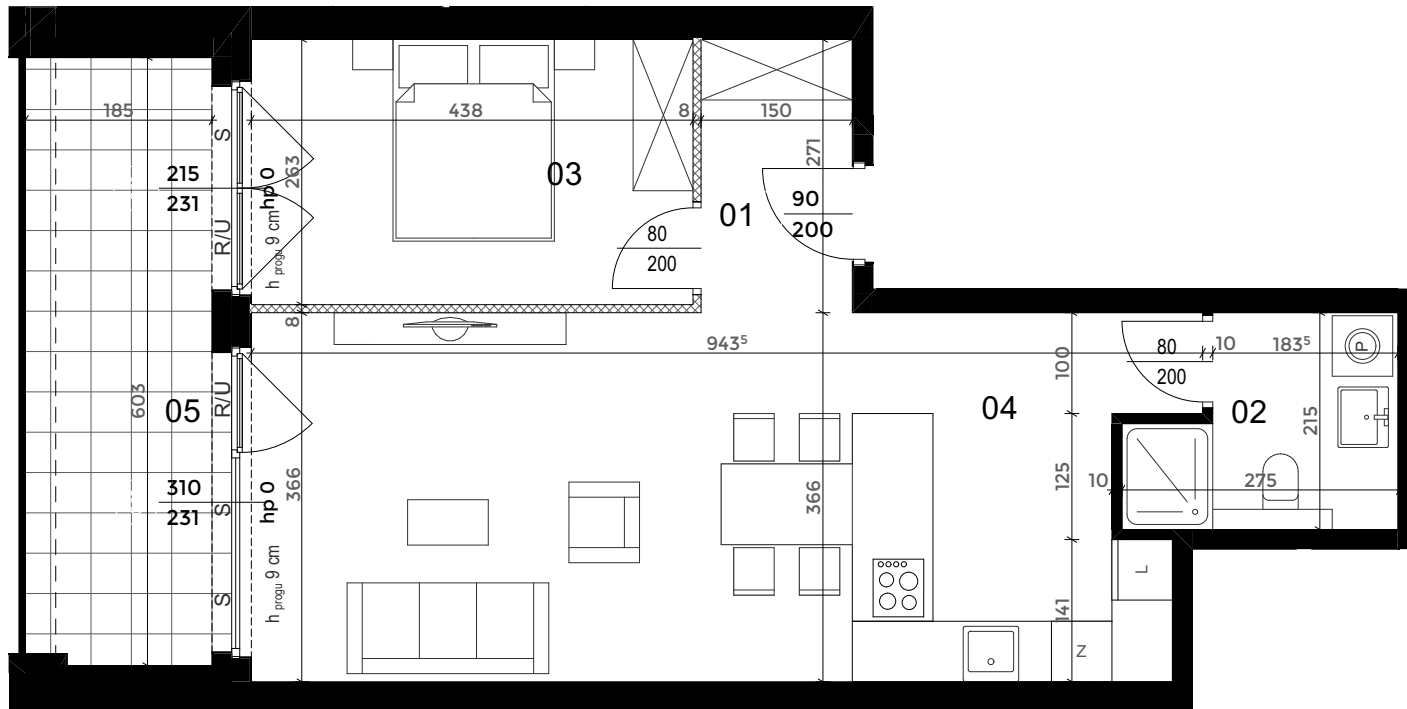

# KAPITANAT GARBARY

7 piętro 2 pokoje

zestawienie powierzchni		[m <sup>2</sup> ]
01	Korytarz	4,08
02	Łazienka	4,89
03	Sypialnia	11,52
04	Salon + aneks kuchenny	32,98
<b>razem</b>		<b>53,47</b>
05	Loggia	11,11

#### Rodzaje ścian

- ściany z możliwością demontażu
- ściany bez możliwości demontażu

Nota prawna: Powierzchnie pomieszczeń obliczono wg normy PN-ISO 9836:2022-07 na poziomie podłogi z uwzględnieniem wykończenia ścian (nie licząc listew cokołowych i progów). Wymiary oraz powierzchnie mają charakter poglądowy i mogą różnić się nieznacznie od powierzchni rzeczywistych po wybudowaniu budynku. Aranżacja pomieszczeń jest tylko propozycją, ma charakter poglądowy i nie stanowi oferty handlowej.