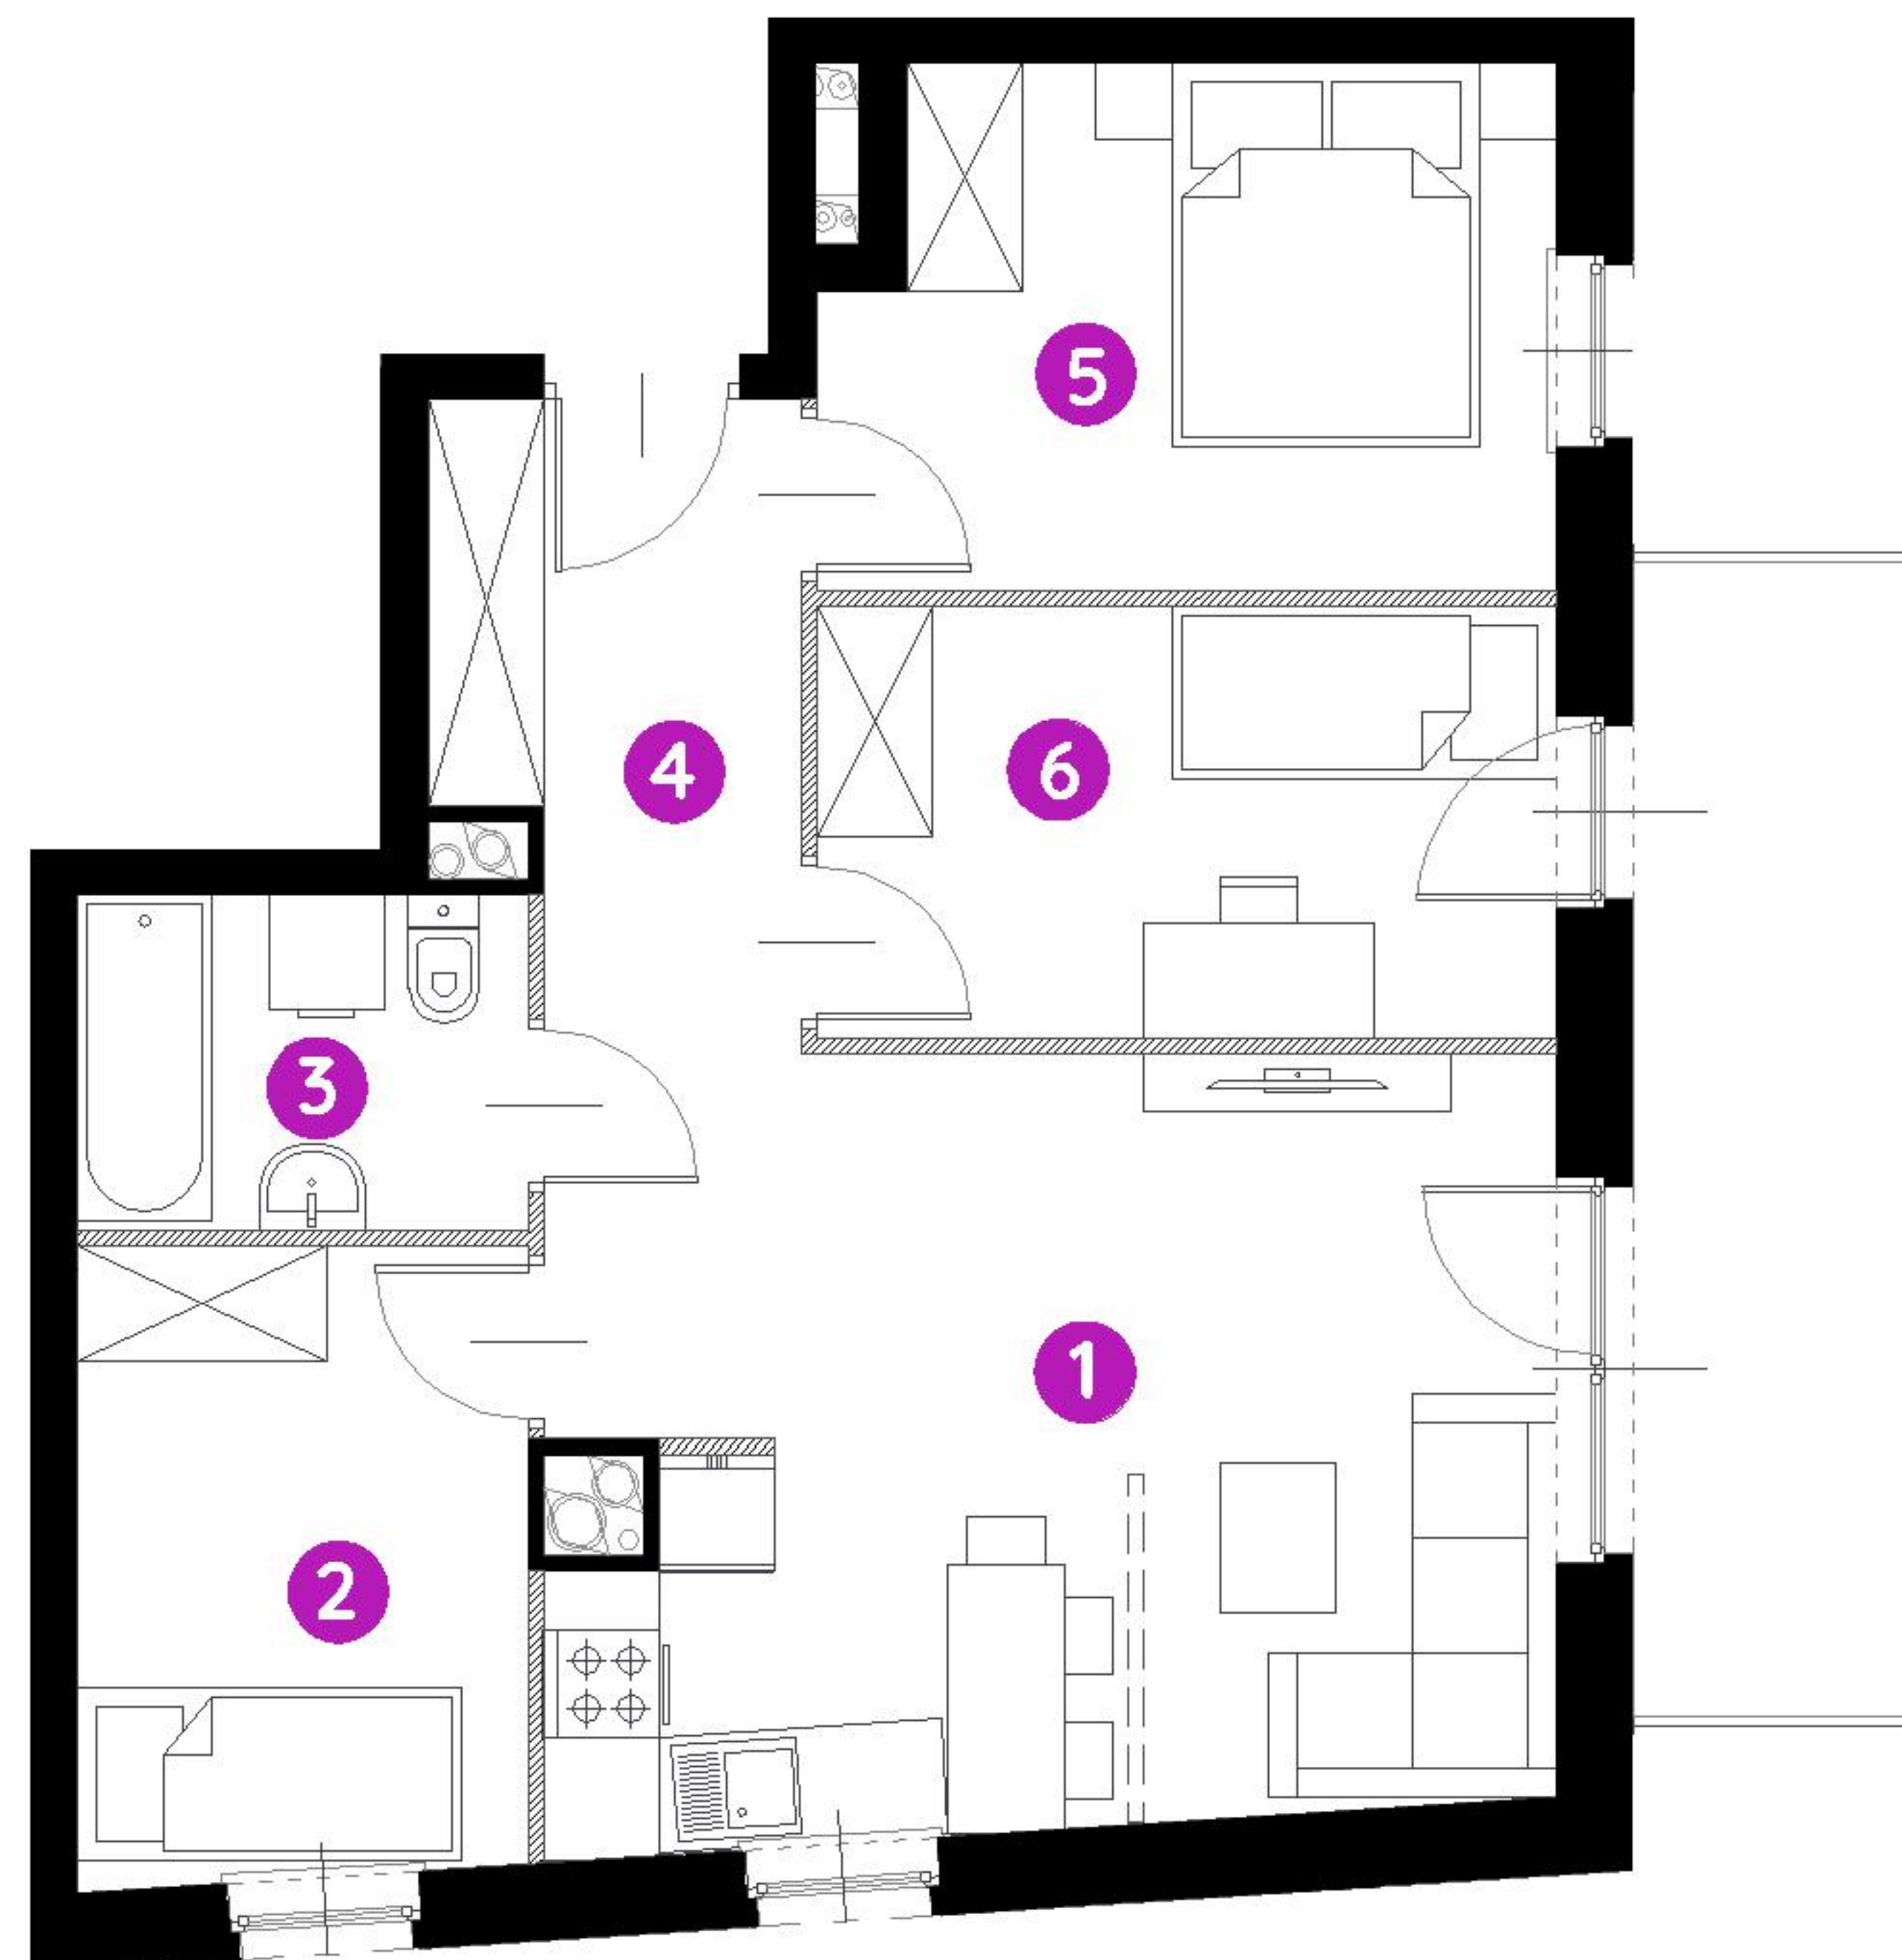

Murapol Matecznia

Kraków | ul. Rydlówka

mieszkanie **3.A.1.06**

piętro 1

budynek 3

1. salon z aneksem kuch. 20,50 m²

2. sypialnia 7,56 m²

3. łazienka 3,99 m²

4. przedpokój 5,72 m²

5. sypialnia 9,83 m²

6. sypialnia 8,48 m²

metraż **56,08 m²**

balkon 9,00 m²

0 1 2 5m

Podziałka podana z tolerancją +/- 5%

Aranżacja mieszkania ma charakter poglądowy.