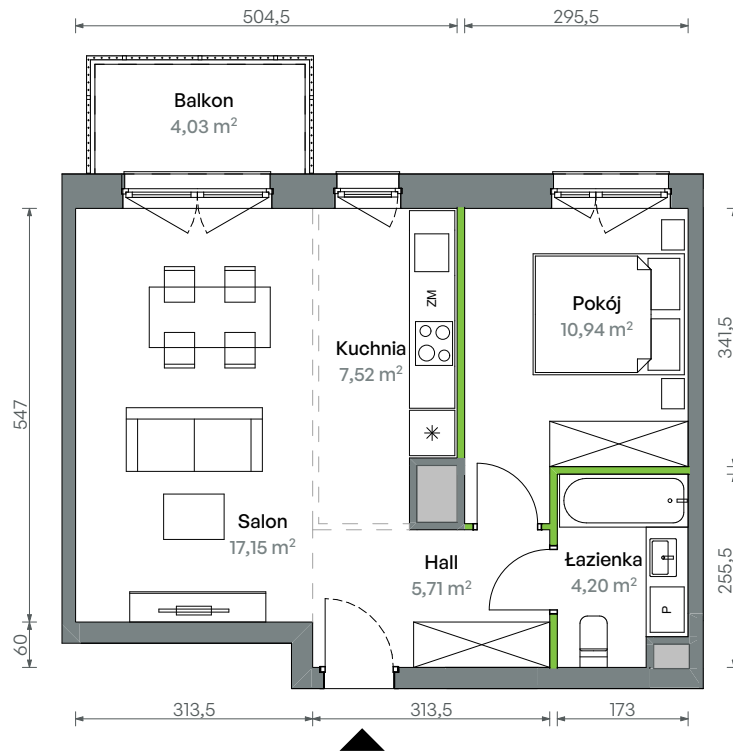

Oliwska Vita.

nr 1/A/2/66

Powierzchnia **45,52 m²**

Piętro 4

Aranżacja mieszkania jest przykładowa

Powierzchnia użytkowa

Salon	17,15
Kuchnia	7,52
Pokój	10,94
Hall	5,71
Łazienka	4,20
Razem	45,52 m²
Balkon	4,03

Rzut kondygnacji Piętro 4

Plan osiedla Budynek 1

U nas nigdy nie płacisz za powierzchnie pod ścianami działowymi