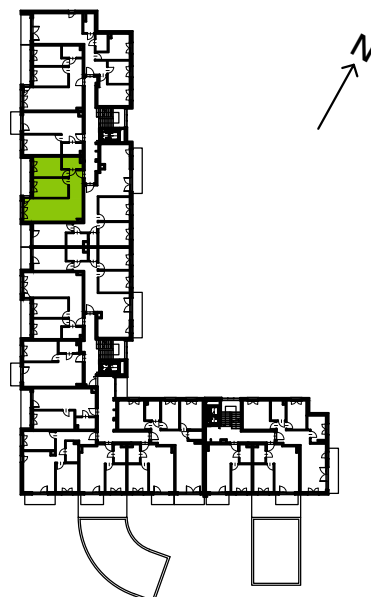

Słoneczne Miasteczko

nr B.070

Powierzchnia **57,22 m²**

Piętro 3

Aranżacja mieszkania jest przykładowa

przedpokój	6,86 m ²
łazienka	4,00 m ²
pokój z aneksem kuchennym	23,53 m ²
pokój	11,99 m ²
pokój	10,84 m ²
Razem	57,22 m²
+loggia	6,53 m ²

U nas nigdy nie płacisz za powierzchnię pod ścianami działowymi

Rzut kondygnacji **Piętro 3**

Plan osiedla **Budynek B**