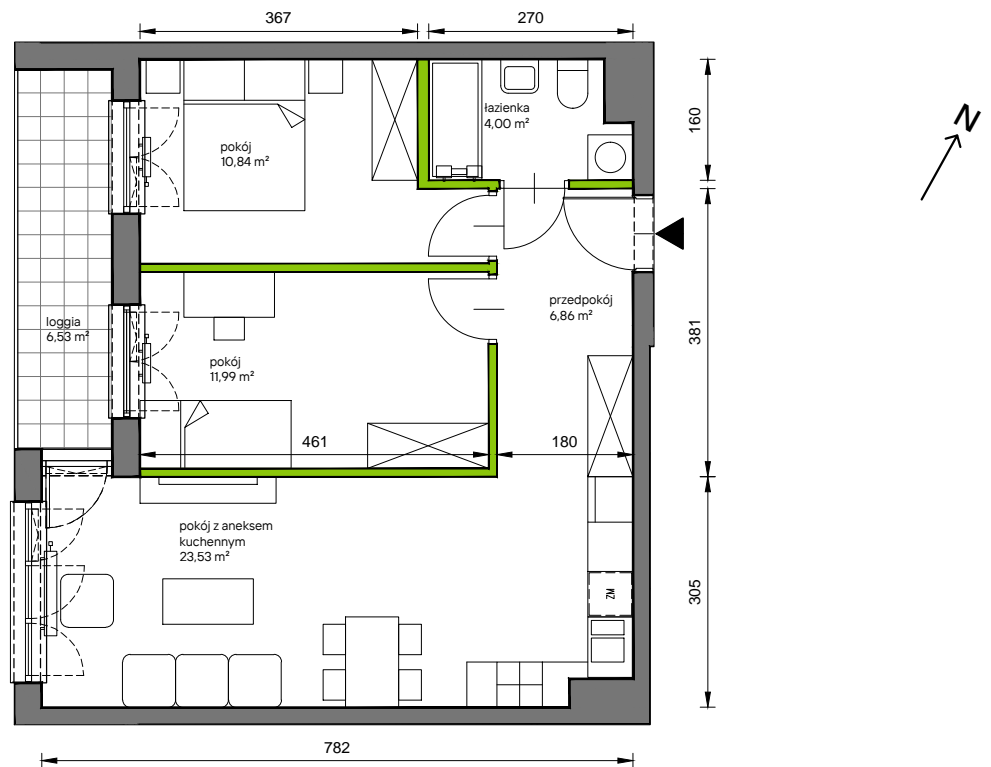

Słoneczne Miasteczko

nr B.070

Powierzchnia **57,22 m²**

Piętro 3

Aranżacja mieszkania jest przykładowa

przedpokój	6,86 m ²
łazienka	4,00 m ²
pokój z aneksem kuchennym	23,53 m ²
pokój	11,99 m ²
pokój	10,84 m ²
Razem	57,22 m²
+loggia	6,53 m ²

U nas nigdy nie płacisz za powierzchnię pod ścianami działowymi

Rzut kondygnacji **Piętro 3**

Plan osiedla **Budynek B**