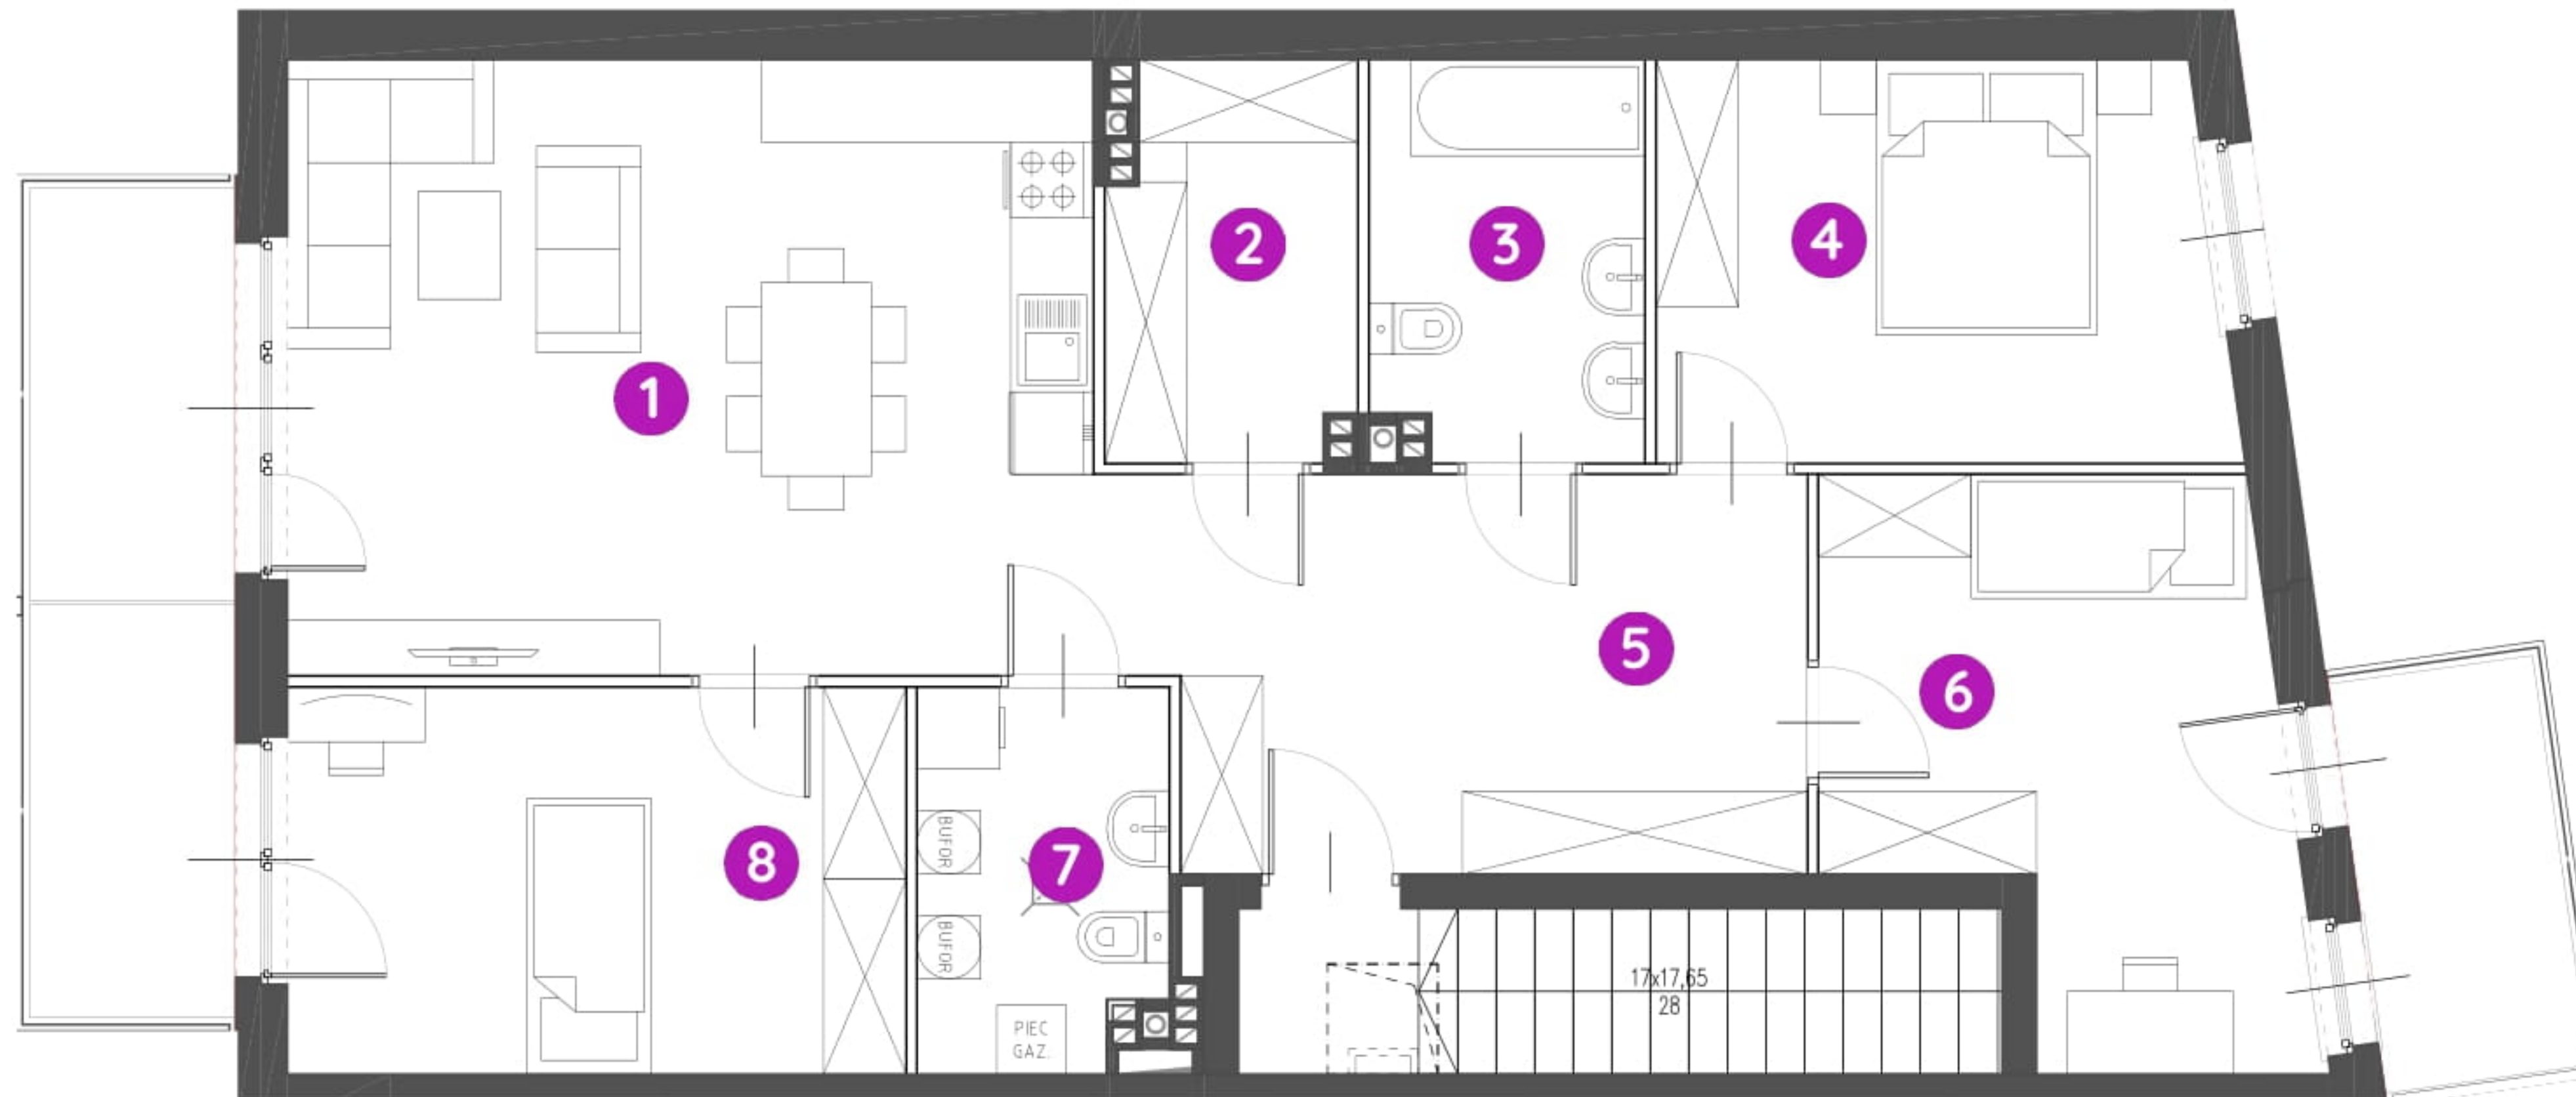

Murapol Osiedle Ferrovia

Wrocław | ul. Konduktorska

mieszkanie **43-48.A.1.43**

piętro **1**

budynek **43**

1. salon z aneksem kuch.	26,78 m²
2. garderoba	4,93 m²
3. łazienka	5,55 m²
4. sypialnia	11,72 m²
5. przedpokój	12,97 m²
6. sypialnia	12,31 m²
7. pomieszczenie techniczne	4,76 m²
8. sypialnia	12,40 m²

0 1 2 5m

Podziałka podana z tolerancją +/- 5%

Aranżacja mieszkania ma charakter poglądowy.

metraż

91,42 m²

balkon

9 m²

balkon

4,5 m²