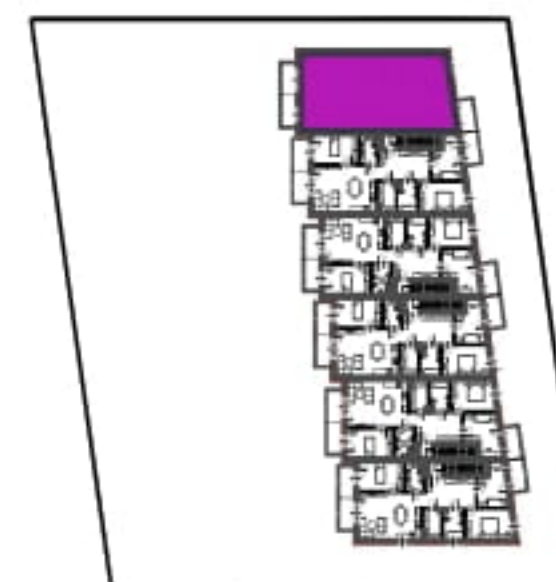

Murapol Osiedle Ferrovia

Wrocław | ul. Konduktorska

mieszkanie **43-48.A.1.43**

piętro **1**

budynek **43**

1. salon z aneksem kuch.	26,78 m²
2. garderoba	4,93 m²
3. łazienka	5,55 m²
4. sypialnia	11,72 m²
5. przedpokój	12,97 m²
6. sypialnia	12,31 m²
7. pomieszczenie techniczne	4,76 m²
8. sypialnia	12,40 m²

0 1 2 5m

Podziałka podana z tolerancją +/- 5%

Aranżacja mieszkania ma charakter poglądowy.

metraż

91,42 m²

balkon

9 m²

balkon

4,5 m²