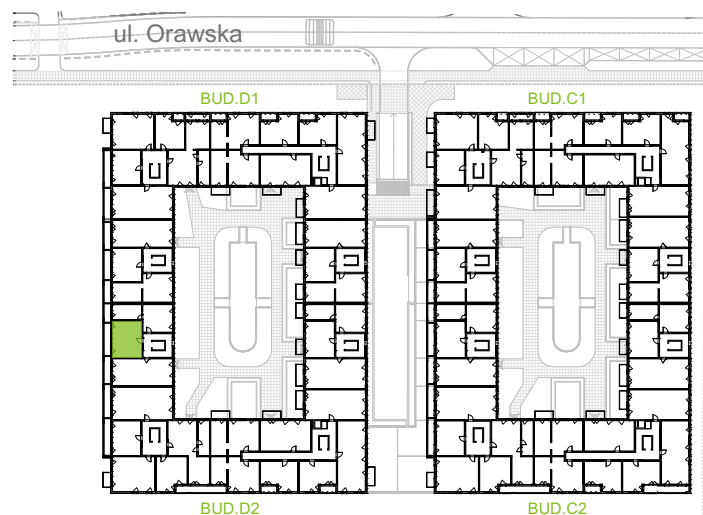

Orawska Vita.

nr D2/H/08

Powierzchnia **40,86 m²**

Piętro **2**

Aranżacja mieszkania jest przykładowa.

Powierzchnia użytkowa

Komunikacja	4,00 m ²
Łazienka	4,44 m ²
Salon + a.kuch.	21,30 m ²
Sypialnia	11,12 m ²
Razem	40,86 m²
+Balkon	8,25 m ²

Rzut kondygnacji Piętro 2

U nas nigdy nie płacisz za powierzchnię pod ścianami dzielowymi.