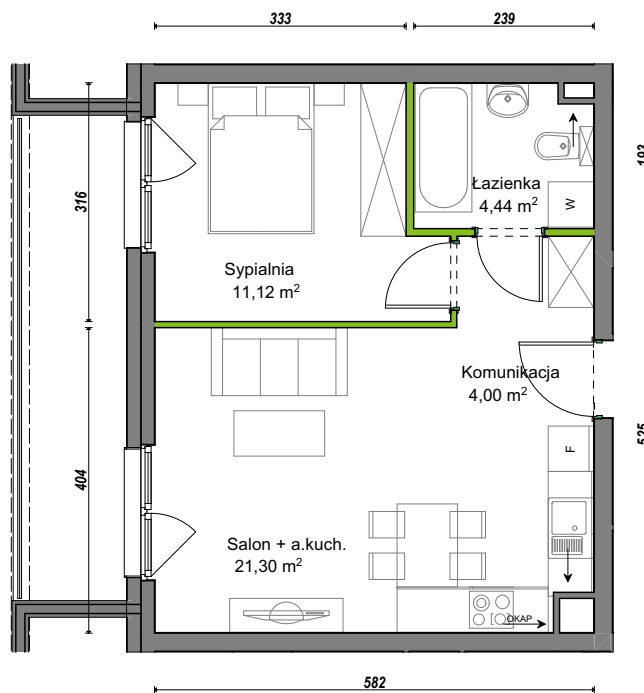

Orawska Vita.

nr D2/H/08

Powierzchnia **40,86 m²**

Piętro **2**

Aranżacja mieszkania jest przykładowa.

Powierzchnia użytkowa

Komunikacja	4,00 m ²
Łazienka	4,44 m ²
Salon + a.kuch.	21,30 m ²
Sypialnia	11,12 m ²
Razem	40,86 m²
+Balkon	8,25 m ²

Rzut kondygnacji Piętro 2

U nas nigdy nie płacisz za powierzchnię pod ścianami dzielowymi.