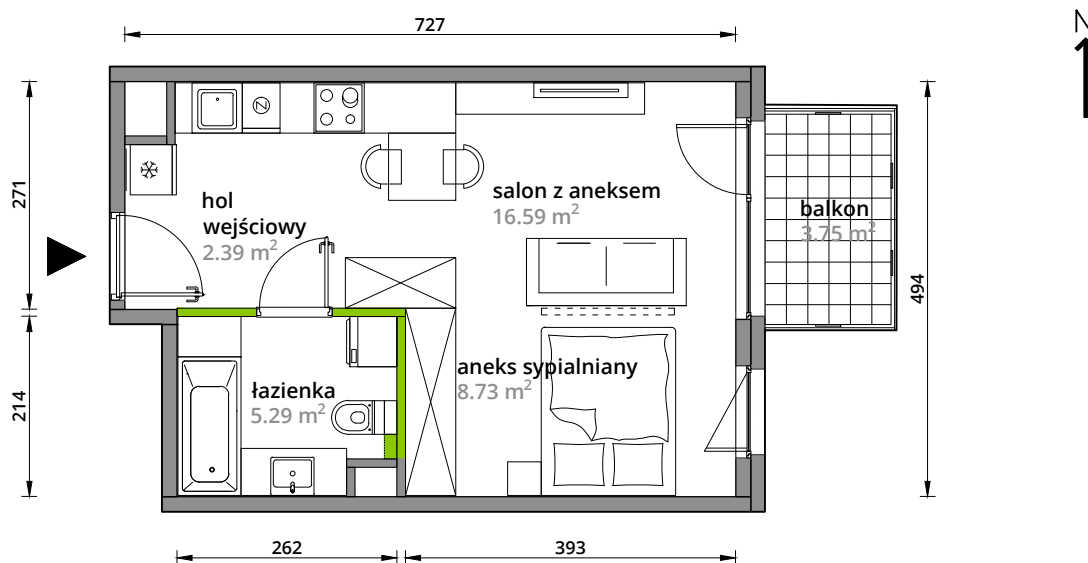

Aleje Praskie.

nr 28

Powierzchnia **33,00 m²**

Piętro **3**

Aranżacja mieszkania jest przykładowa.

Powierzchnia **użytkowa**

hol wejściowy	2.39 m ²
salon z aneksem	16.59 m ²
aneks sypialniany	8.73 m ²
łazienka	5.29 m ²
Razem	33.00 m²
+balkon	3.75 m ²

Rzut kondygnacji **Piętro 3**

Plan osiedla **Budynek 3-B**

U nas nigdy nie płacisz za powierzchnię pod ścianami działowymi.