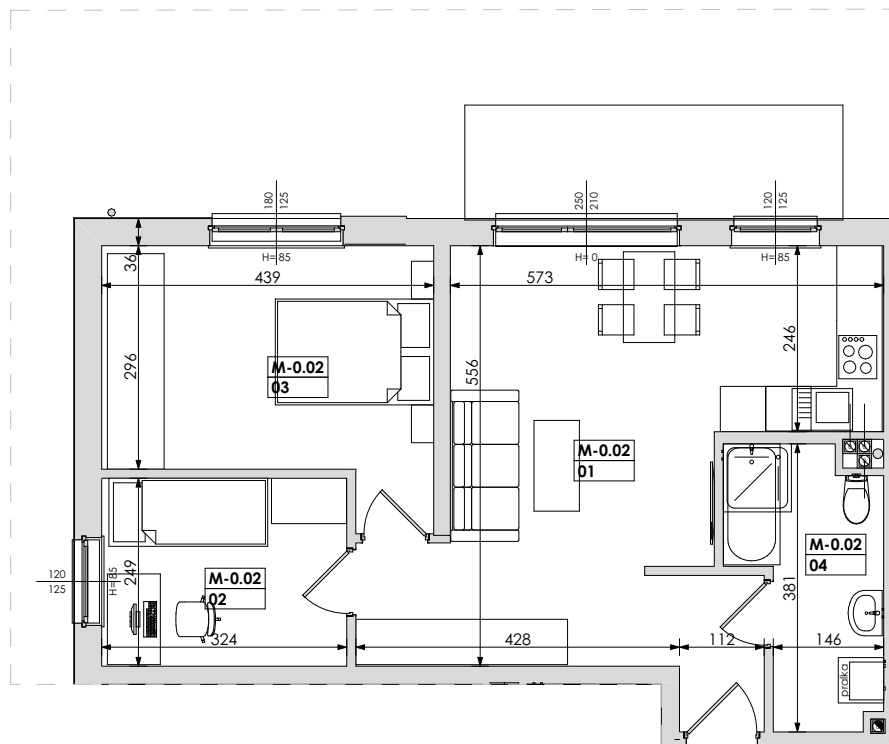

Mieszkanie nr	Nr pom.	Nazwa pomieszczenia	Powierzchnia	Wys.
M-0.02	01	pokój dz.+aneks k.	28,61	250
	02	pokój	8,05	250
	03	pokój	13,85	250
	04	łazienka	6,29	250
			56,80 m²	

Powyższe rysunki mają charakter poglądowy. Zastrzegamy sobie prawo do wprowadzenia zmian.

powierzchnia mieszkania 56,80 m²