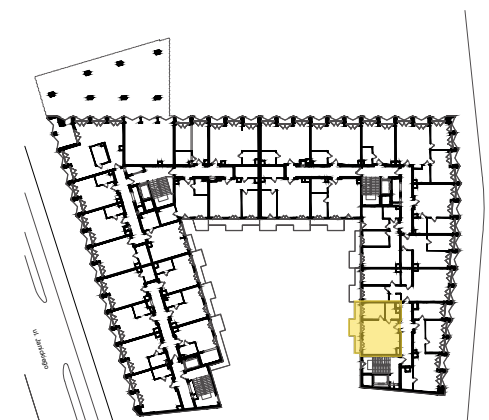

Apartament / Apartment **D 1.01**

Piętro / Floor **1**

Pomieszczenie / Room **m²**

1. Pokój dzienny z aneksem
Living room w. annex **33,54m²**

2. Pokój / Bedroom **9,77m²**

3. Łazienka / Bathroom **5,21m²**

Pow. użytkowa / Usable area **48,52m²**

Balkony / Balconies **9,62m²**

Wys. mieszk. / Apt. height **2,74m**

Powierzchnie wskazano zgodnie z normą PN ISO 9836: 1997 na podstawie projektu budowlanego. Na etapie realizacji prac budowlanych mogą wystąpić nieznaczne różnice. Aranżacja wnętrza tj.: meble, urządzenia, armatura sanitarna, służy wyłącznie celom ilustracyjnym. Materiał reklamowy ma charakter poglądowy