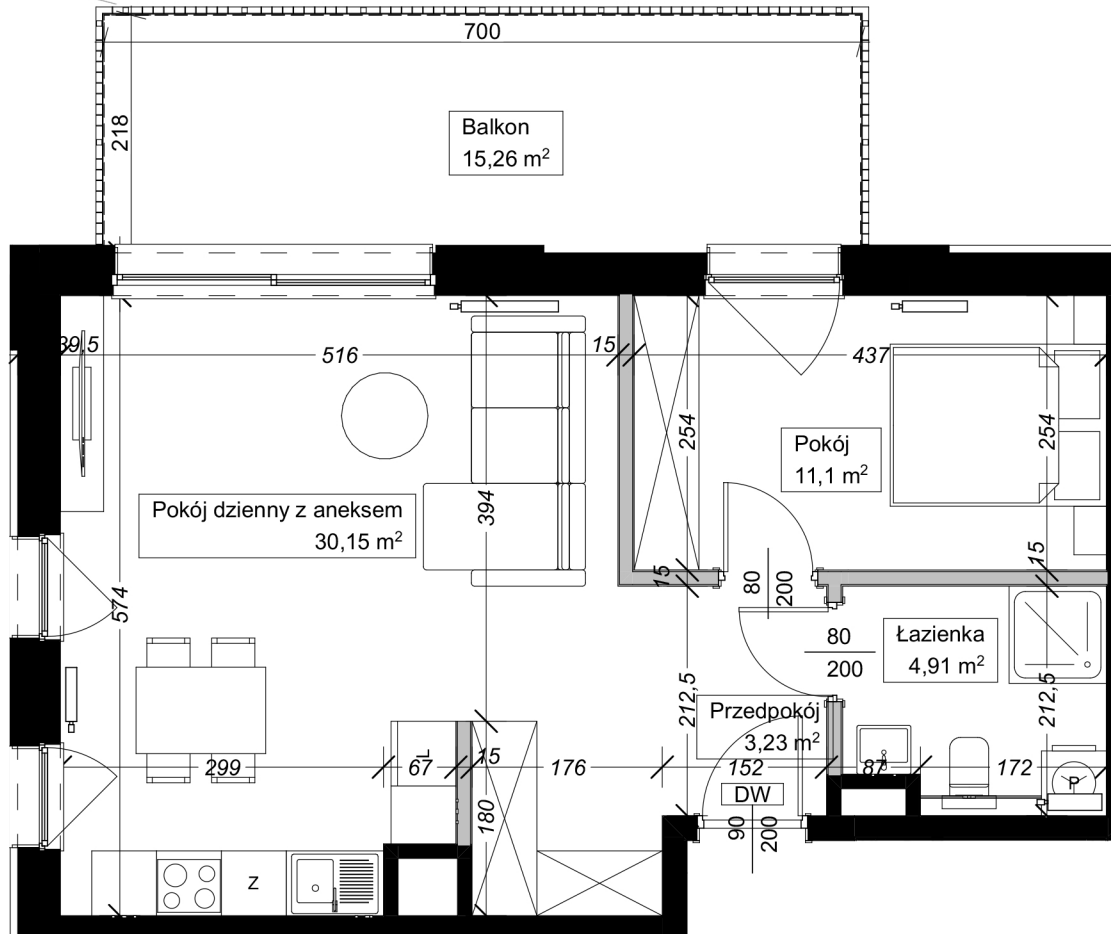

Apartamenty
przy Parku Szczytnickim

MIESZKANIE B3.M7

Powierzchnia: 49,39 m²
 Pokoje: 2
 Piętro: 1

- | | |
|--------------------------|----------------------|
| 1. łazienka | 4,91 m ² |
| 2. pokój | 11,10 m ² |
| 3. pokój dzienny + aneks | 30,15 m ² |
| 4. przedpokój | 3,23 m ² |
| balkon | 15,26 m ² |