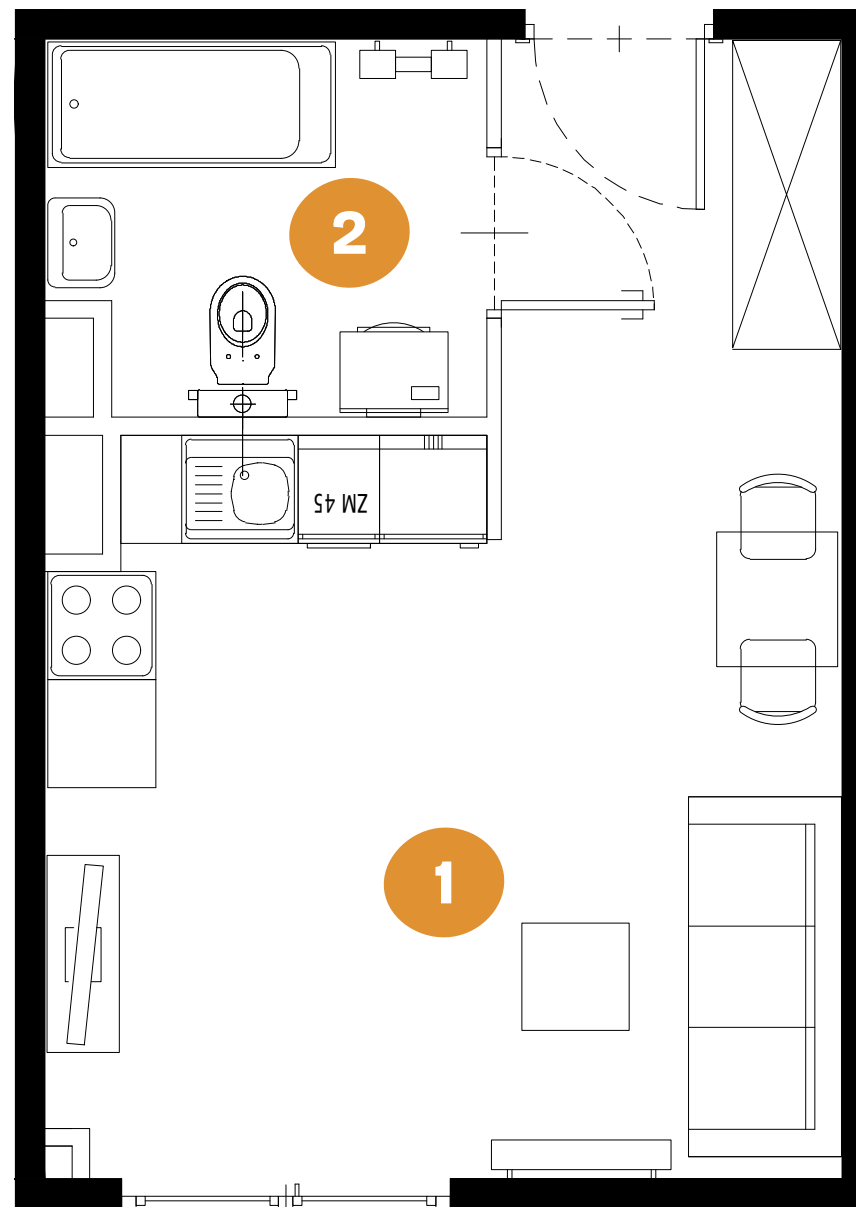

Biuro sprzedaży:
ul. Banacha 39/U1, Kraków

www.cloulindego.pl
(12) 300 00 77

Megapolis