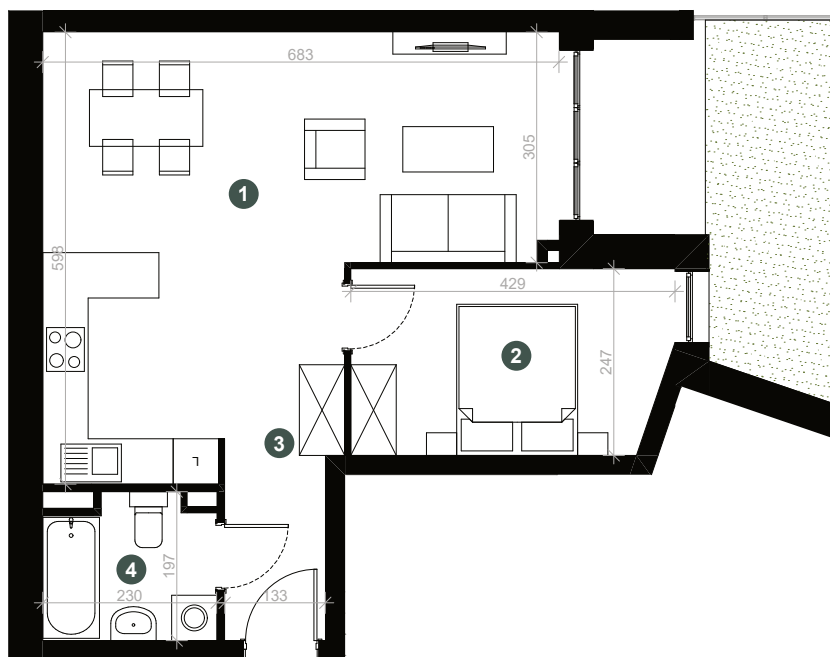

A1H

GN
Pogonowskiego

Pow.: 49,42 m²

Piętro: 0

1. Salon z aneksem kuchennym	27,72 m ²
2. Sypialnia	10,2 m ²
3. Korytarz	7,32 m ²
4. Łazienka	4,18 m ²

Powierzchnia: 49,42 m²

Balkon: 3,83 m²

Taras: 8,34 m²