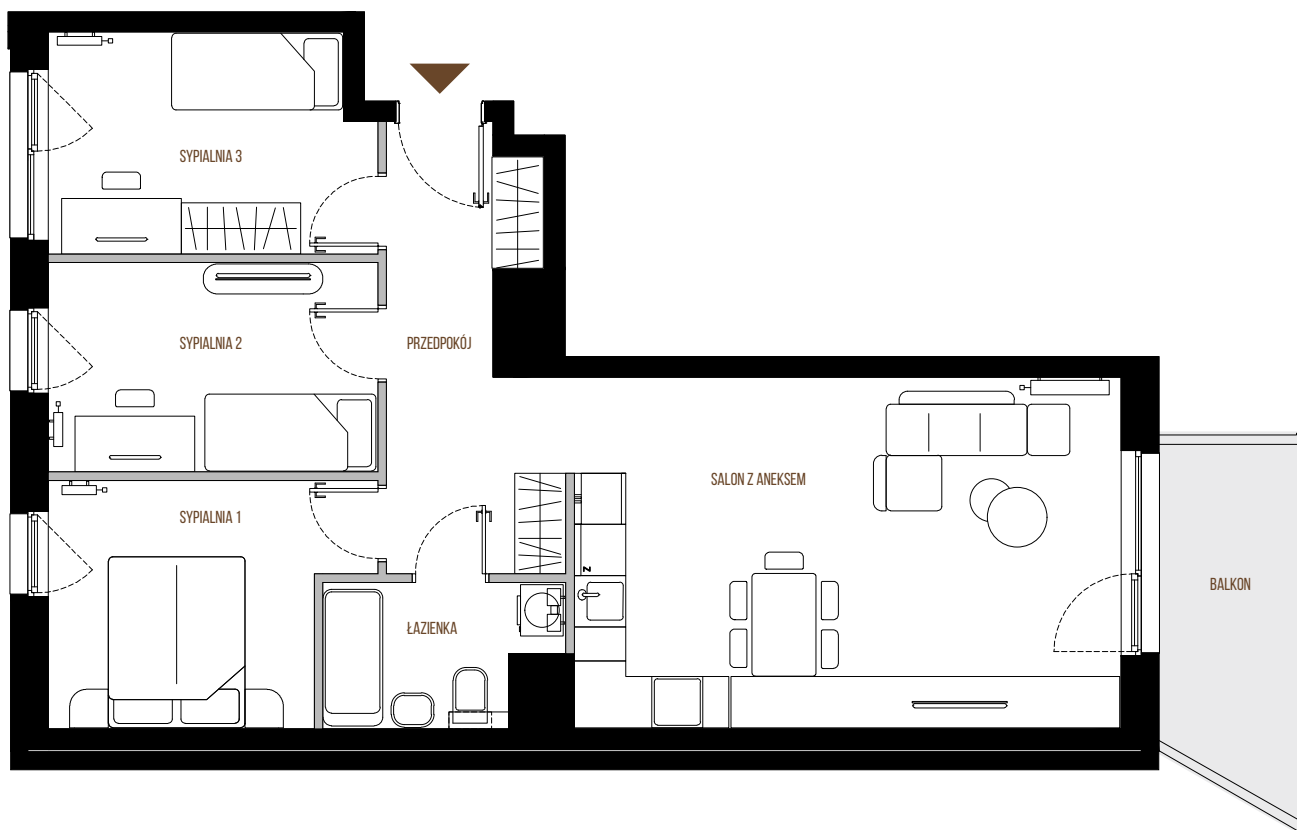

**LOKAL NR 215**  
**PIĘTRO 3**  
**KLATKA K7**

LICZBA POKOI 4  
 POW. UŻYTKOWA 70,88 m<sup>2</sup>  
 POW. CAŁOŚCIOWA 72,89 m<sup>2</sup>

1. PRZEDPOKÓJ	9,50 m <sup>2</sup>	5. SYPIALNIA 3	9,99 m <sup>2</sup>
2. SALON Z ANEKSEM	27,06 m <sup>2</sup>	6. ŁAZIENKA	4,39 m <sup>2</sup>
3. SYPIALNIA 1	10,25 m <sup>2</sup>	BALKON	
4. SYPIALNIA 2	9,69 m <sup>2</sup>		

SYTUACJA

RZUT LOKALU

RZUT KONDYGNACJI