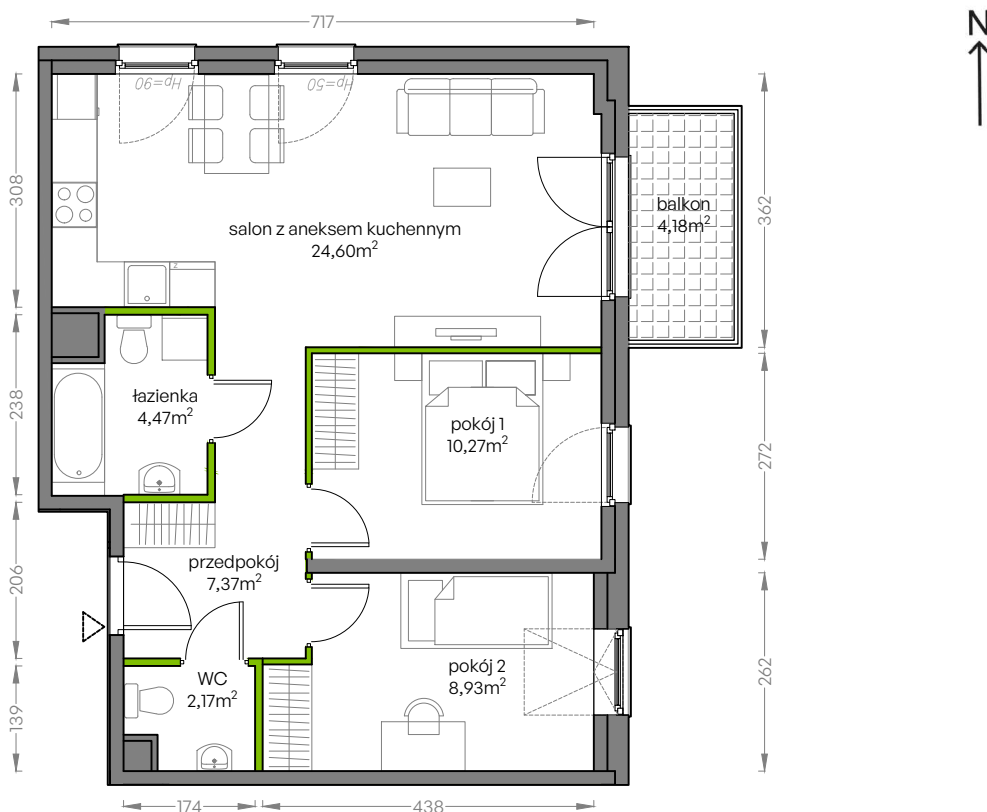

Niepołomicka Vita.

nr A/4/55

Powierzchnia **57,81 m²**

Piętro 4

Aranżacja mieszkania jest przykładowa

Podano orientacyjne wymiary pomieszczenia

Powierzchnia **użytkowa**

Rzut kondygnacji **Piętro 4**

Plan osiedla **Budynek A**

salon z aneksem kuchennym	24,60m ²
pokój 1	10,27m ²
pokój 2	8,93m ²
łazienka	4,47m ²
WC	2,17m ²
przedpokój	7,37m ²
Razem	57,81m²
+balkon	4,18m ²