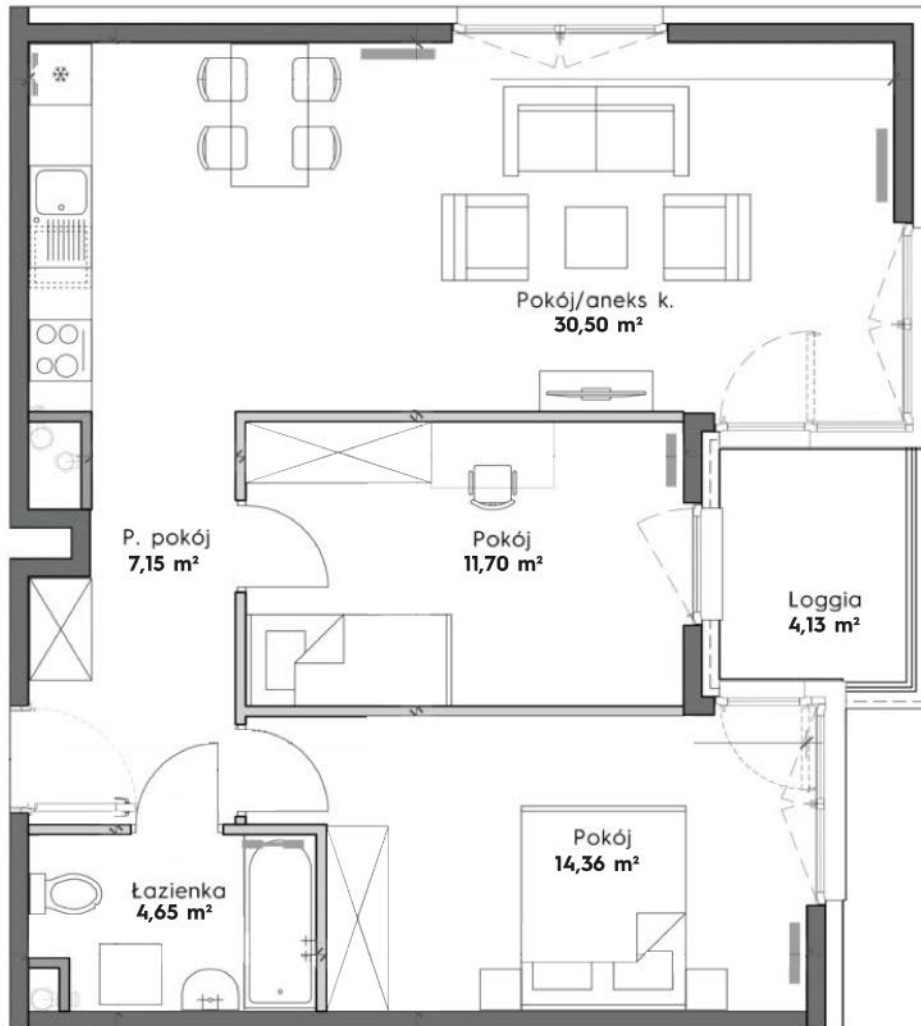

Kwartal B
Blok 1
Piętro 1
Mieszkanie 19

P. pokój	7,15 m ²
Pokój/aneks kuch.	30,50 m ²
Pokój	11,70 m ²
Pokój	14,36 m ²
Łazienka	4,65 m ²

POW. UŻYTKOWA 68,36 m²

Loggia 4,13 m²

LEGENDA

-  Ściana konstrukcyjna
-  Ściana szachtu instalacyjnego
-  Ściana działowa