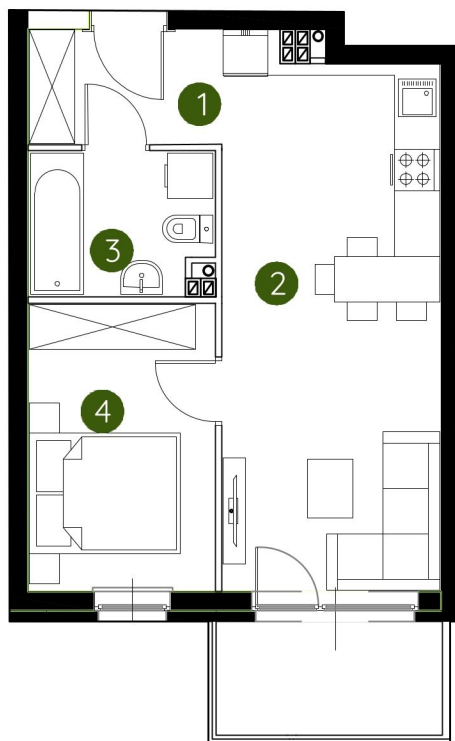

lokal 2.B.1.11

37,92 m²

1 piętro

budynek 2

Podziałka podana z tolerancją +/- 5%

**Murapol
Prado**

Kraków, ul. Pękowicka

1. przedpokój	3,85 m ²
2. salon z aneksem kuchennym	20,31 m ²
3. łazienka	4,47 m ²
4. sypialnia	9,29 m ²
metraż	37,92 m²

Schemat kondygnacji