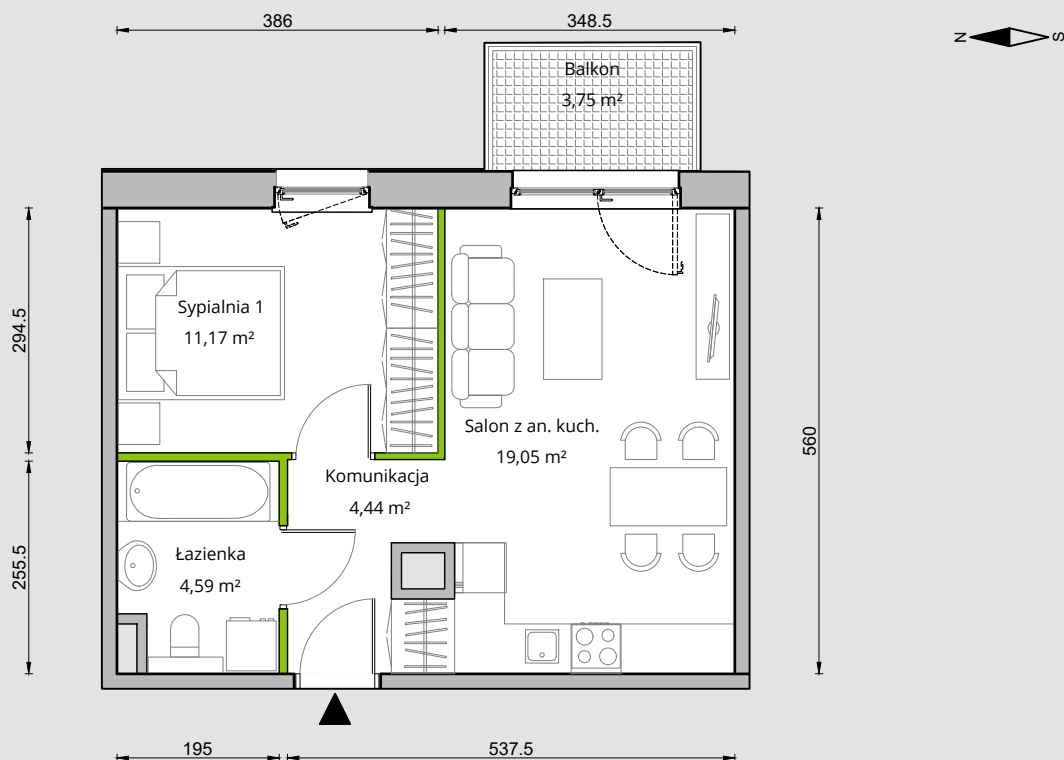

# D.1.3.5

Szmaragdowy Park  
OSIEDLE

RZUT MIESZKANIA 39,25 M<sup>2</sup>

2 PIĘTRO

Aranżacja mieszkania przykładowa.

## POWIERZCHNIA UŻYTKOWA

nie uwzględnia powierzchni pod ścianami działowymi

Komunikacja	4,44 m <sup>2</sup>
Sypialnia 1	11,17 m <sup>2</sup>
Salon z an. kuch.	19,05 m <sup>2</sup>
Łazienka	4,59 m <sup>2</sup>
<b>RAZEM</b>	<b>39,25 m<sup>2</sup></b>
+Balkon	3,75 m <sup>2</sup>

## RZUT KONDYGNACJI

W Dewelii nie płacisz za powierzchnię pod ścianami działowymi !

Powierzchnia (bez ścian działowych)	39,25 m <sup>2</sup>
 Powierzchnia pod ścianami działowymi	1,12 m <sup>2</sup>
Powierzchnia użytkowa wg PN-ISO 9836:1997	40,37 m <sup>2</sup>