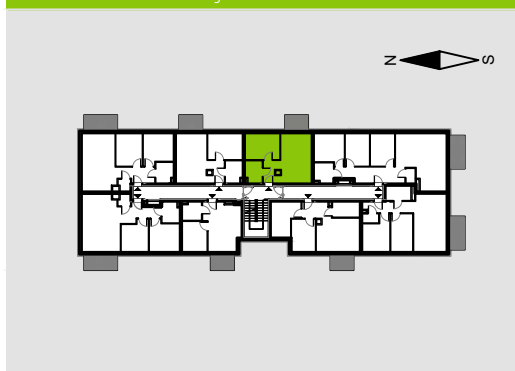

# D.1.3.5

Szmaragdowy Park  
OSIEDLE

RZUT MIESZKANIA 39,25 M<sup>2</sup>

2 PIĘTRO

Aranżacja mieszkania przykładowa.

## POWIERZCHNIA UŻYTKOWA

nie uwzględnia powierzchni pod ścianami działowymi

Komunikacja	4,44 m <sup>2</sup>
Sypialnia 1	11,17 m <sup>2</sup>
Salon z an. kuch.	19,05 m <sup>2</sup>
Łazienka	4,59 m <sup>2</sup>
<b>RAZEM</b>	<b>39,25 m<sup>2</sup></b>
+Balkon	3,75 m <sup>2</sup>

## RZUT KONDYGNACJI

W Dewelii nie płacisz za powierzchnię pod ścianami działowymi !

Powierzchnia (bez ścian działowych)	39,25 m <sup>2</sup>
 Powierzchnia pod ścianami działowymi	1,12 m <sup>2</sup>
Powierzchnia użytkowa wg PN-ISO 9836:1997	40,37 m <sup>2</sup>