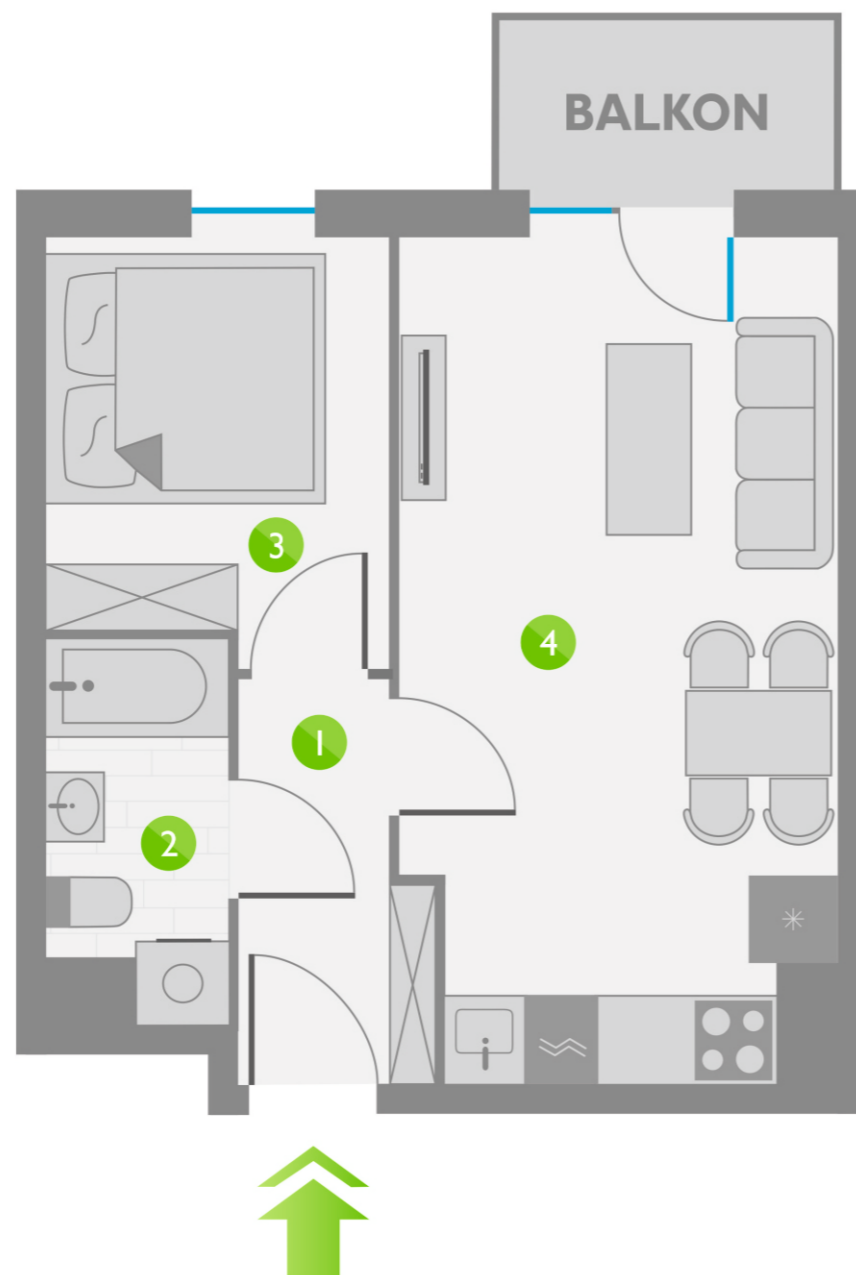

Os. Lotnictwa Polskiego 12

59

PIĘTRO 6

9	P. 1
19	P. 2
29	P. 3
39	P. 4
49	P. 5
59	P. 6
69	P. 7
79	P. 8

ZESTAWIENIE POMIESZCZEŃ:

1	KORYTARZ	3,70 m ²
2	ŁAZIENKA	3,40 m ²
3	POKÓJ	7,53 m ²
4	POKÓJ Z ANEKSEM KUCHENNYM	18,85 m ²
ŁĄCZNIE:		33,48 m ²

USYTUOWANIE LOKALU: