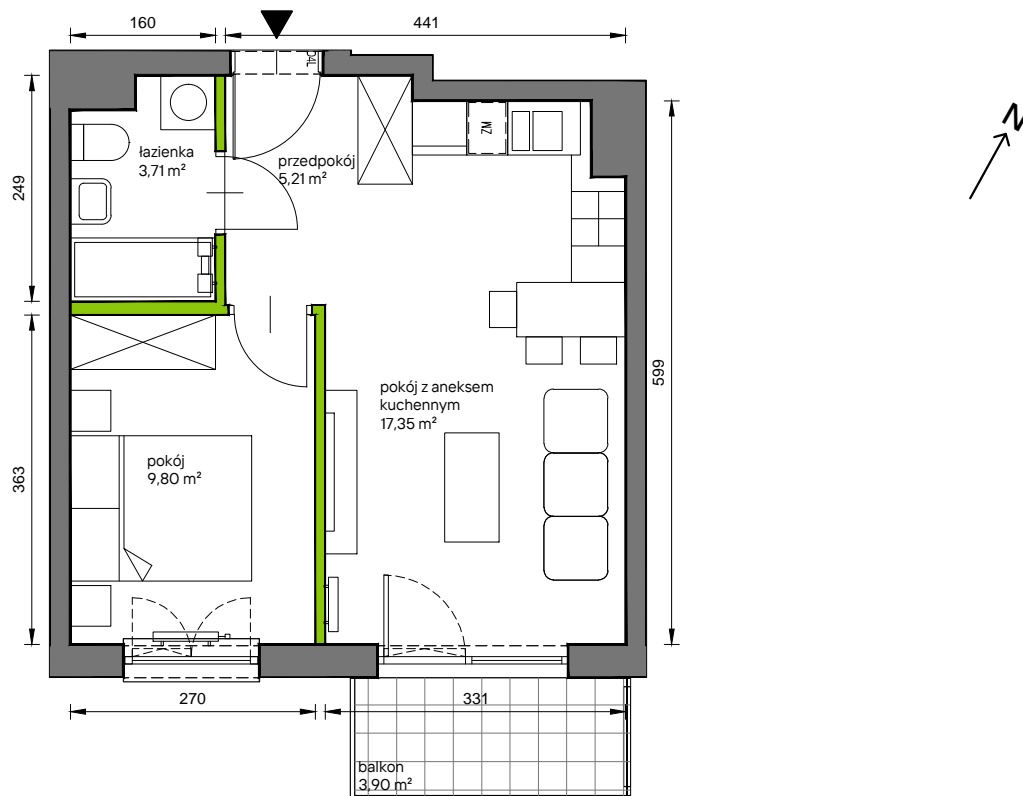

Słoneczne Miasteczko

nr A.048

Powierzchnia **36,07 m²**

Piętro 2

Aranżacja mieszkania jest przykładowa

Powierzchnia **użytkowa**

przedpokój	5,21 m ²
łazienka	3,71 m ²
pokój z aneksem kuchennym	17,35 m ²
pokój	9,80 m ²
Razem	36,07 m²
+balkon	3,90 m ²

Rzut kondygnacji **Piętro 2**

Plan osiedla **Budynek A**

U nas nigdy nie płacisz za powierzchnię pod ścianami działowymi