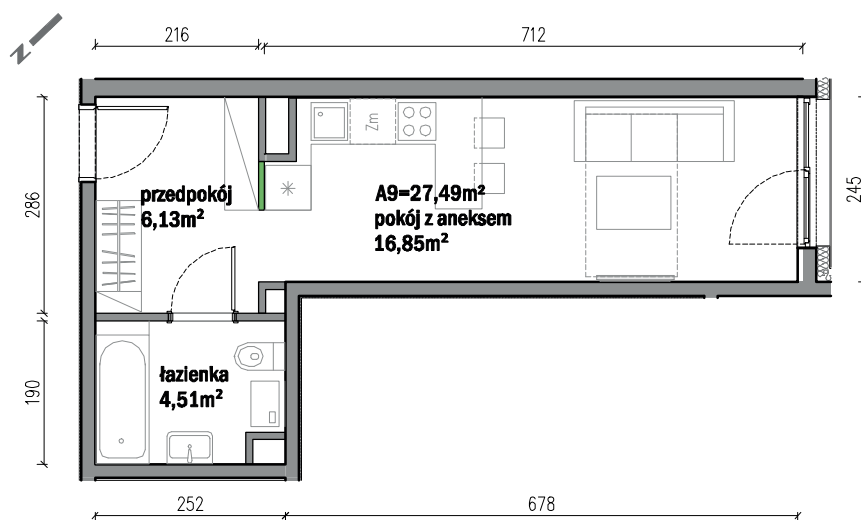

Traugutta Vita.

nr A9

Powierzchnia **27,49m²**

Parter

Aranżacja mieszkania jest przykładowa

Powierzchnia użytkowa

pokój z aneksem kuchennym	16,85m ²
łazienka	4,51m ²
przedpokój	6,13m ²
Razem	27,49m²
+ogródek	22,70m ²