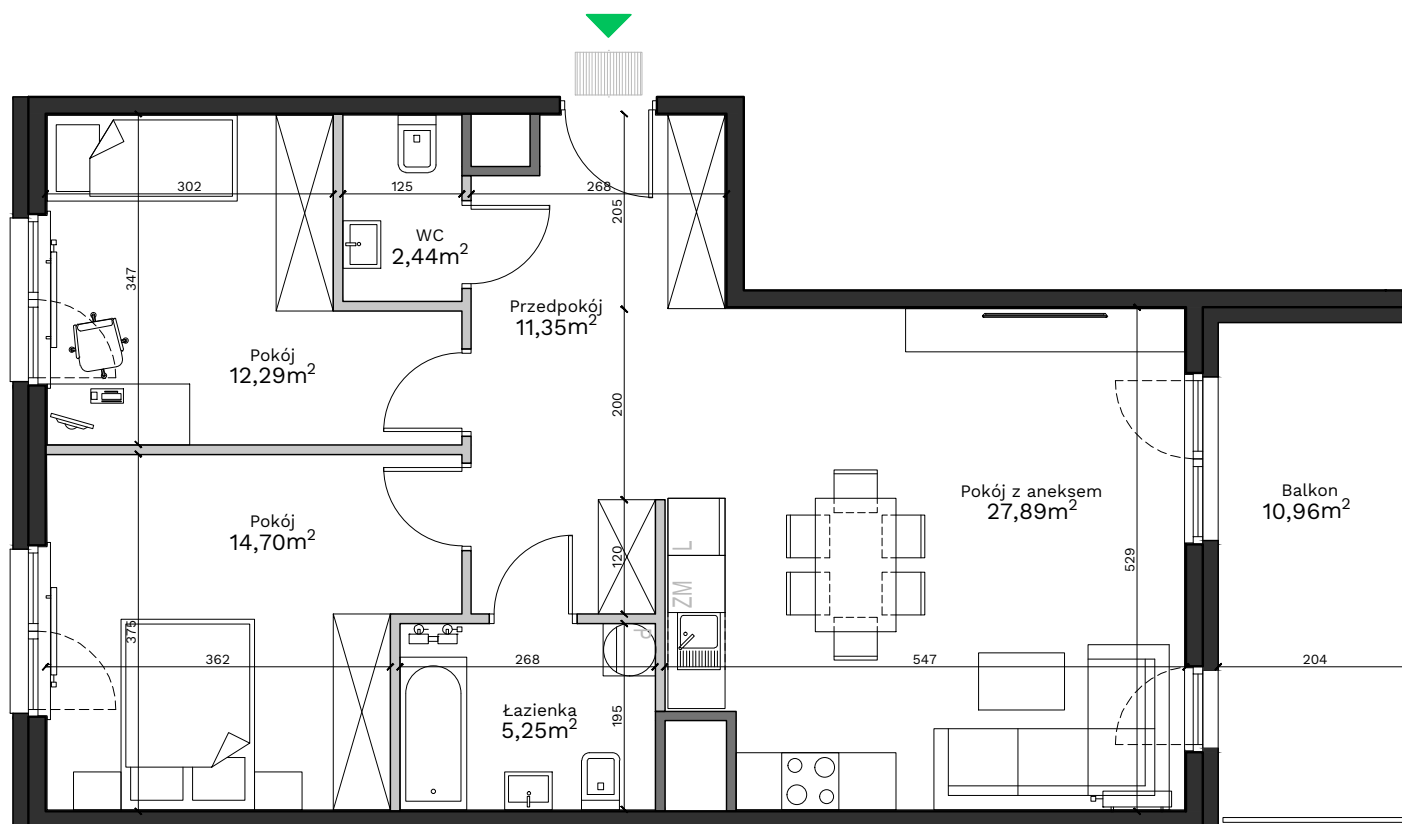

Podedworze 13

Piaski Wielkie

Kraków

Budynek - **A**

Piętro - **5**

Mieszkanie - **102**

Przedpokój	11,35 m ²
Pokój z aneksem	27,91 m ²
Łazienka	5,25 m ²
Pokój	14,70 m ²
Pokój	12,29 m ²
WC	2,44 m ²

Powierzchnia użytkowa 73,94 m²

Balkon 10,96 m²

Uwagi:

Przy obliczaniu powierzchni uwzględniono normę PN-ISO 9836:2015. Powierzchnia balkonu może ulec zmianie o 5%. Wymiary podano w stanie surowym. Przedstawiona aranżacja jest przykładowa, rysunki w tym zakresie mają charakter informacyjny i nie stanowią oferty w rozumieniu przepisów Kodeksu Cywilnego.