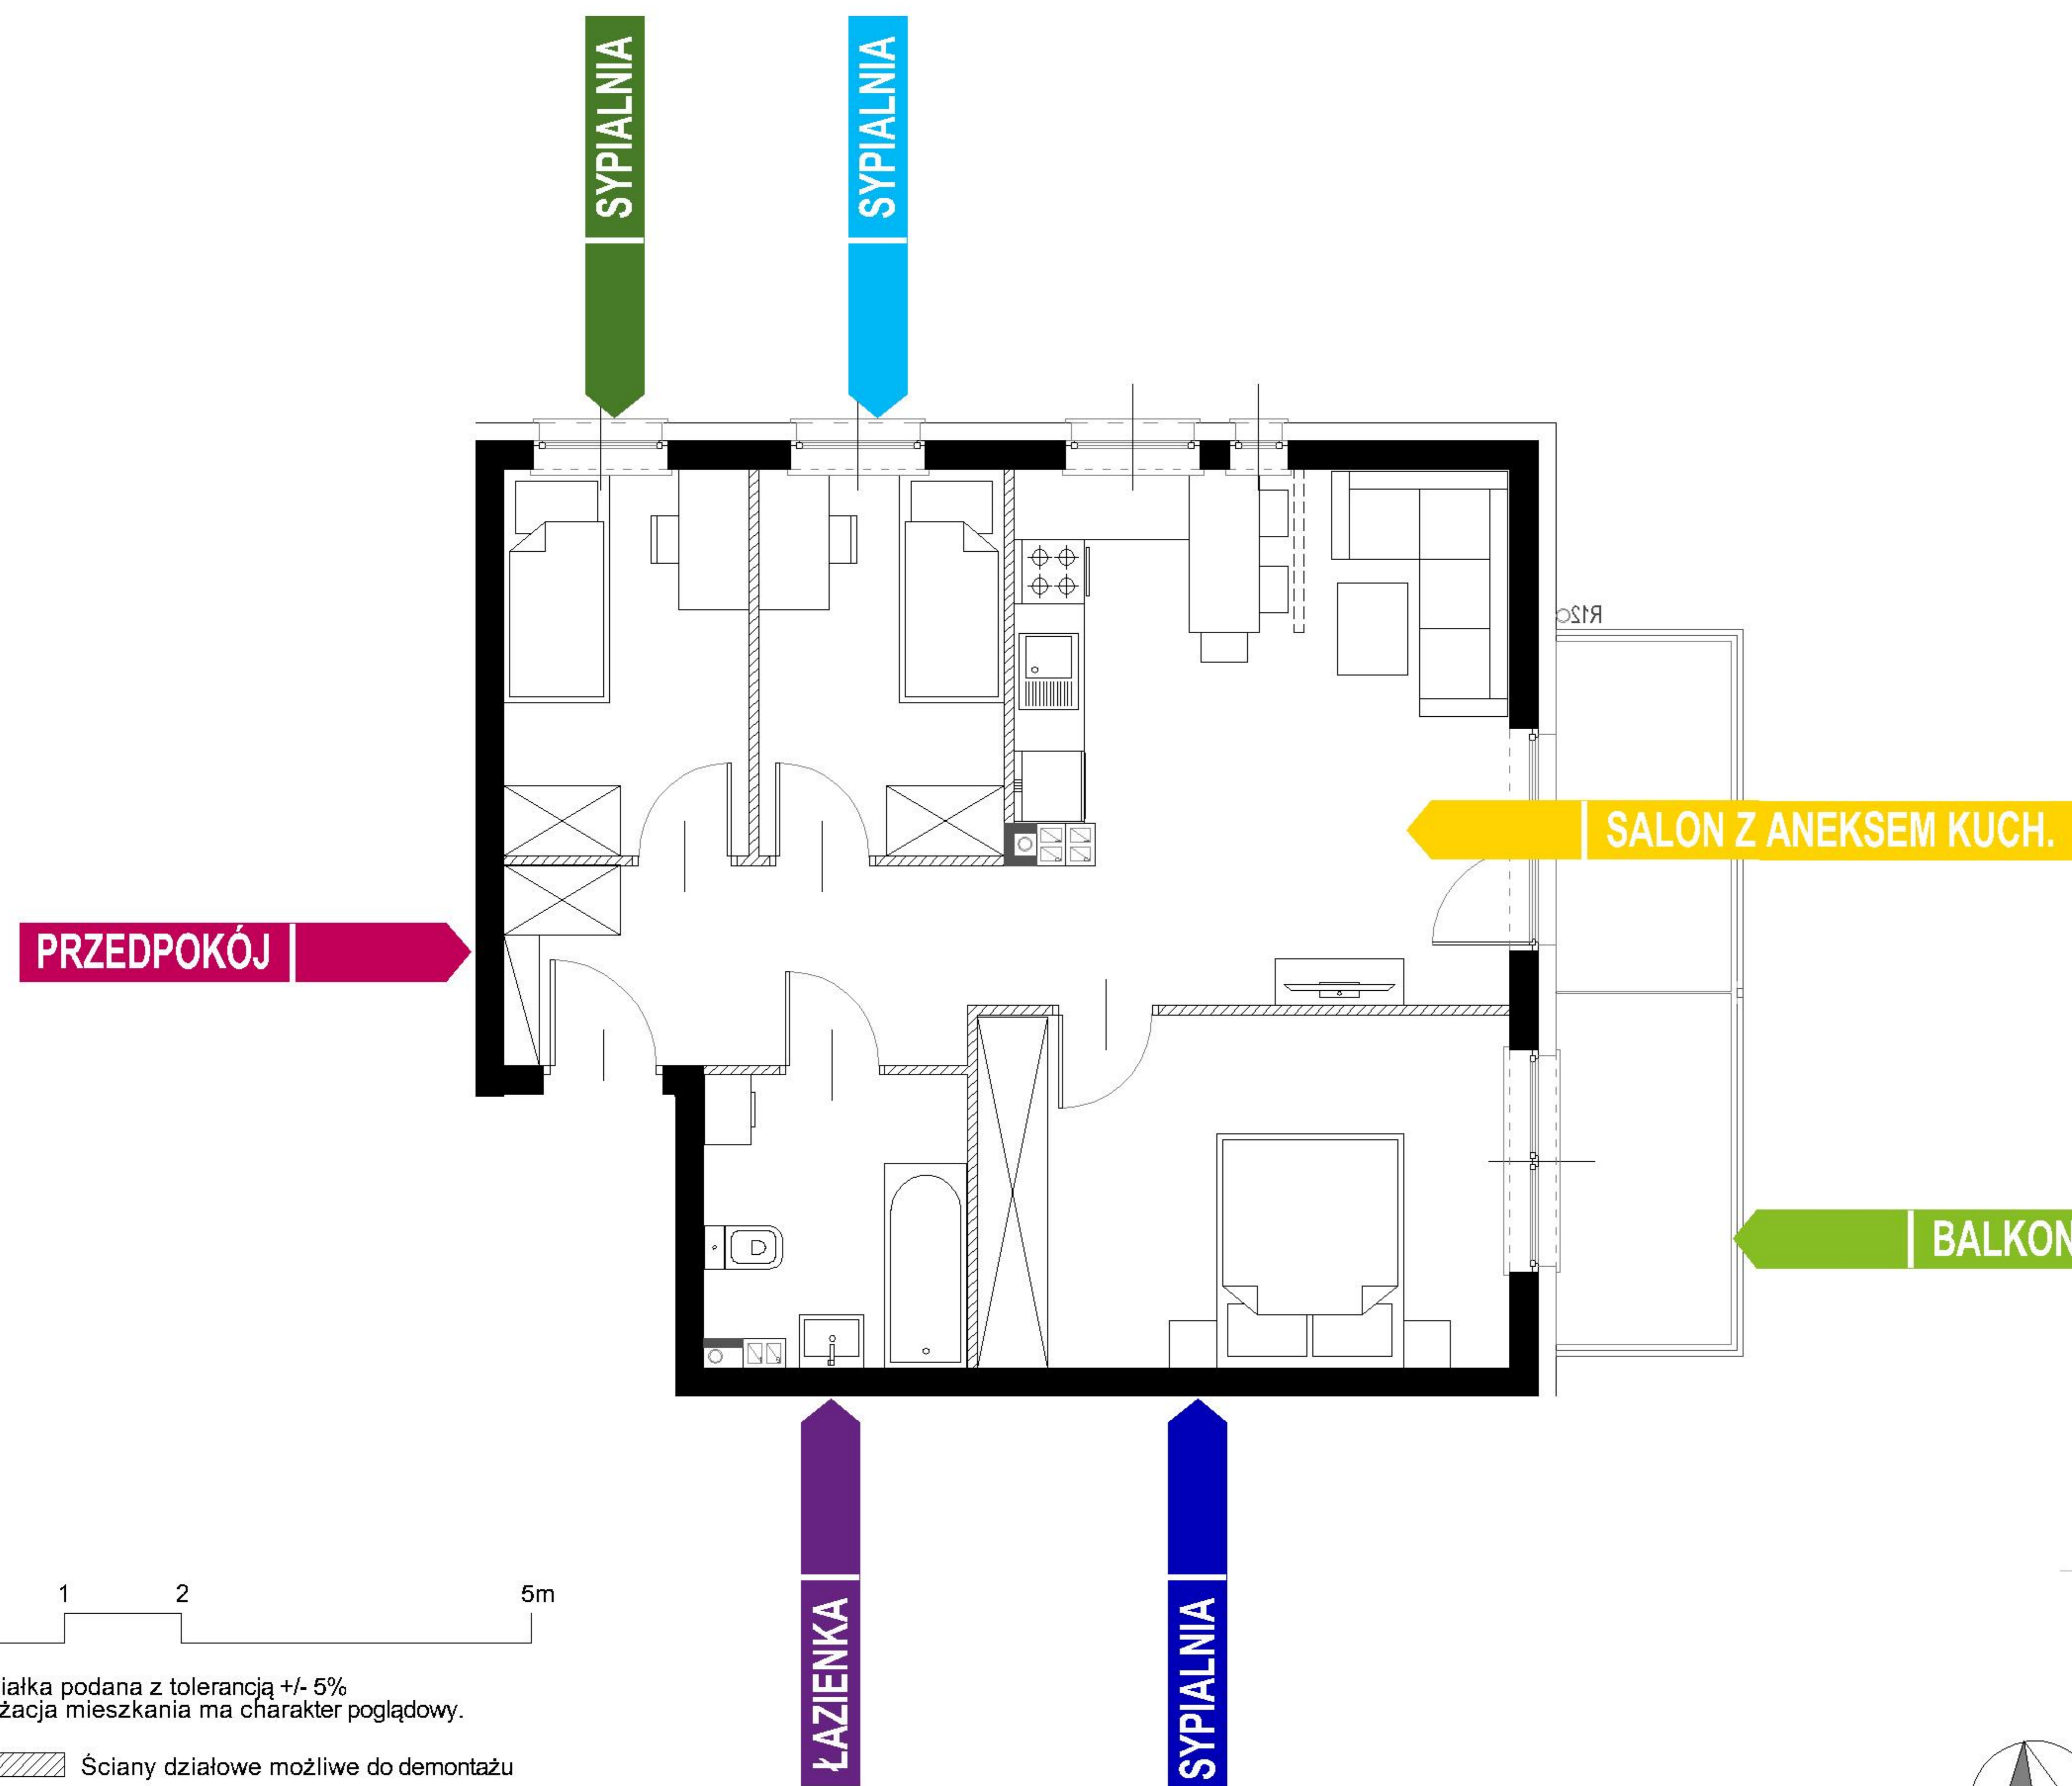

BUDYNEK 4
RZUT PIĘTRA 1

LOKALIZACJA MIESZKANIA

 Podziałka podana z tolerancją +/- 5%
 Aranżacja mieszkania ma charakter poglądowy.

-  Ściany działowe możliwe do demontażu
-  Ściany bez możliwości demontażu

ŁAZIENKA	5,34 m ²
PRZEDPOKÓJ	6,61 m ²
SYPIALNIA	13,52 m ²
SYPIALNIA	6,78 m ²
SYPIALNIA	6,79 m ²
SALON Z ANEKSEM KUCH. BALKON	19,41 m ²
POW. ŚCIAN DZIAŁOWYCH MOŻLIWA DO DEMONTAŻU	2,24 m ²

60,69 m²

MURAPOL SIELAWY

Poznań, ul. Sielawy