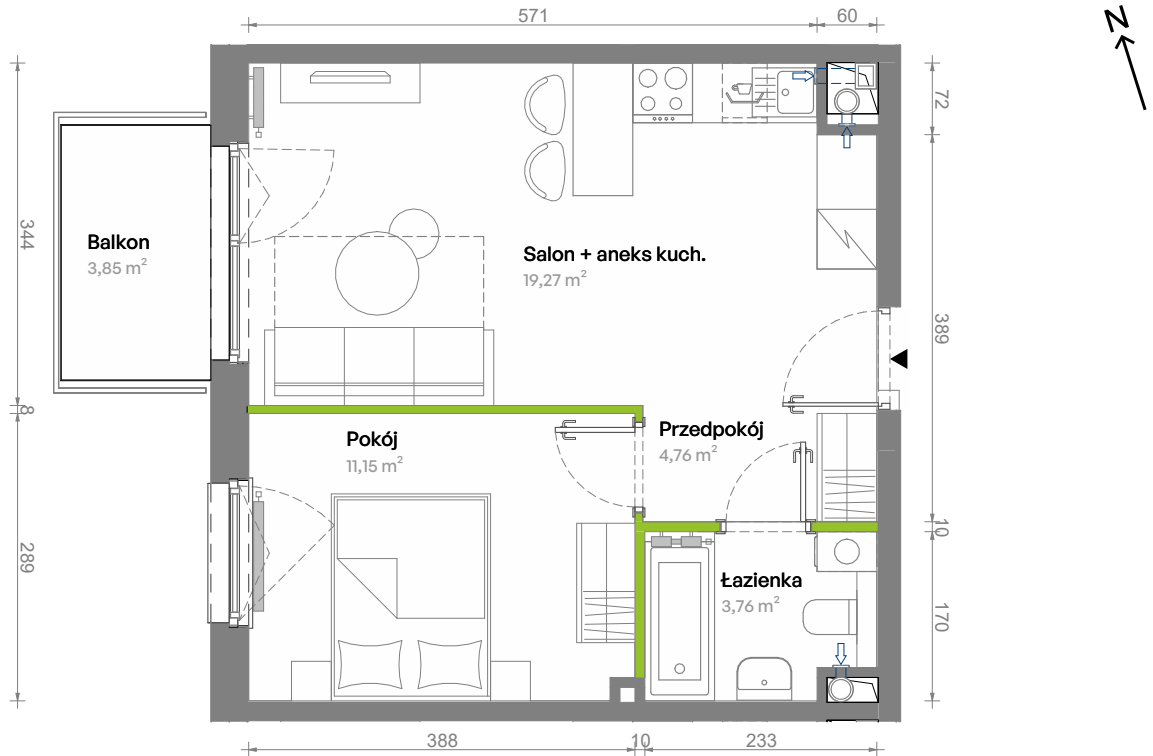

Południe Vita.

nr B2.02.23

Powierzchnia **38,94 m²**

Piętro **02**

Aranżacja mieszkania jest przykładowa.
Podano orientacyjne wymiary pomieszczeń.

Powierzchnia **użytkowa**

Rzut kondygnacji **Piętro 02**

Plan osiedla **Budynek B2**

Przedpokój	4,76 m ²
Salon + aneks kuch.	19,27 m ²
Pokój	11,15 m ²
Łazienka	3,76 m ²
Razem	38,94 m²
+ Balkon	3,85 m ²

U nas nigdy nie płacisz za powierzchnię pod ścianami działowymi