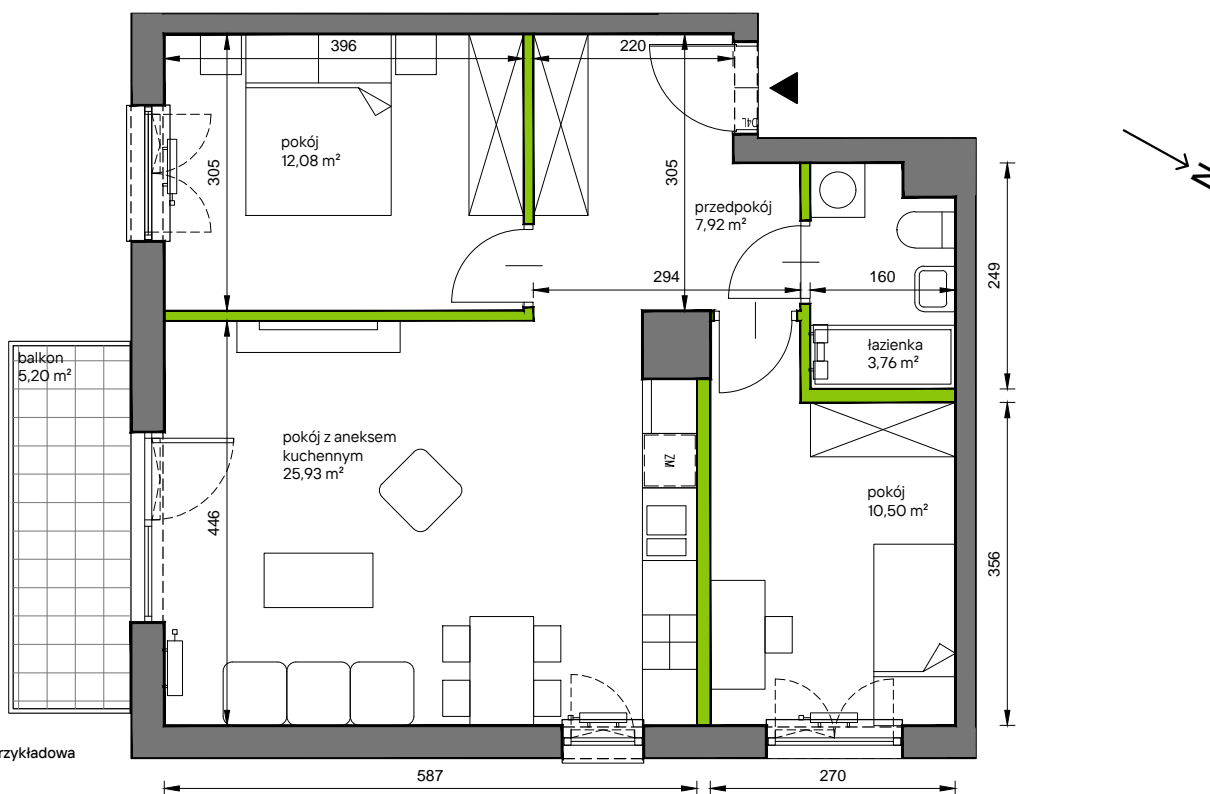

Słoneczne Miasteczko

nr A.009

Powierzchnia **60,19 m²**

Piętro 1

Powierzchnia **użytkowa**

przedpokój	7,92 m ²
łazienka	3,76 m ²
pokój z aneksem kuchennym	25,93 m ²
pokój	12,08 m ²
pokój	10,50 m ²
Razem	60,19 m²
+balkon	5,20 m ²

Rzut kondygnacji **Piętro 1**

Plan osiedla **Budynek A**

U nas nigdy nie płacisz za powierzchnię pod ścianami działowymi