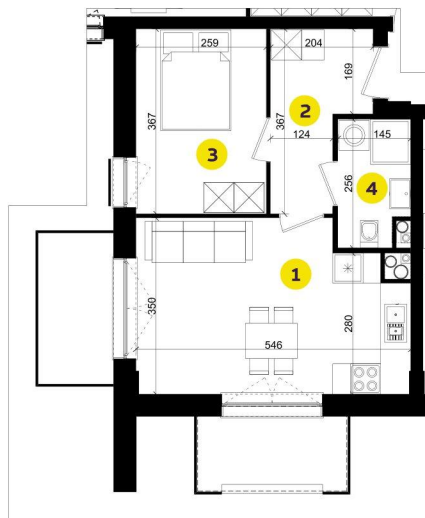

MIESZKANIE F3D

Pow.: 36,01 m²

Piętro: 2

**NOWE
ZŁOTNO**

1. Salon z aneksem	17,44 m ²
2. Przedpokój	5,79 m ²
3. Pokój	9,38 m ²
4. Łazienka	3,40 m ²

Powierzchnia:	36,01 m ²
Balkon:	4,50 m ²
Balkon:	4,20 m ²