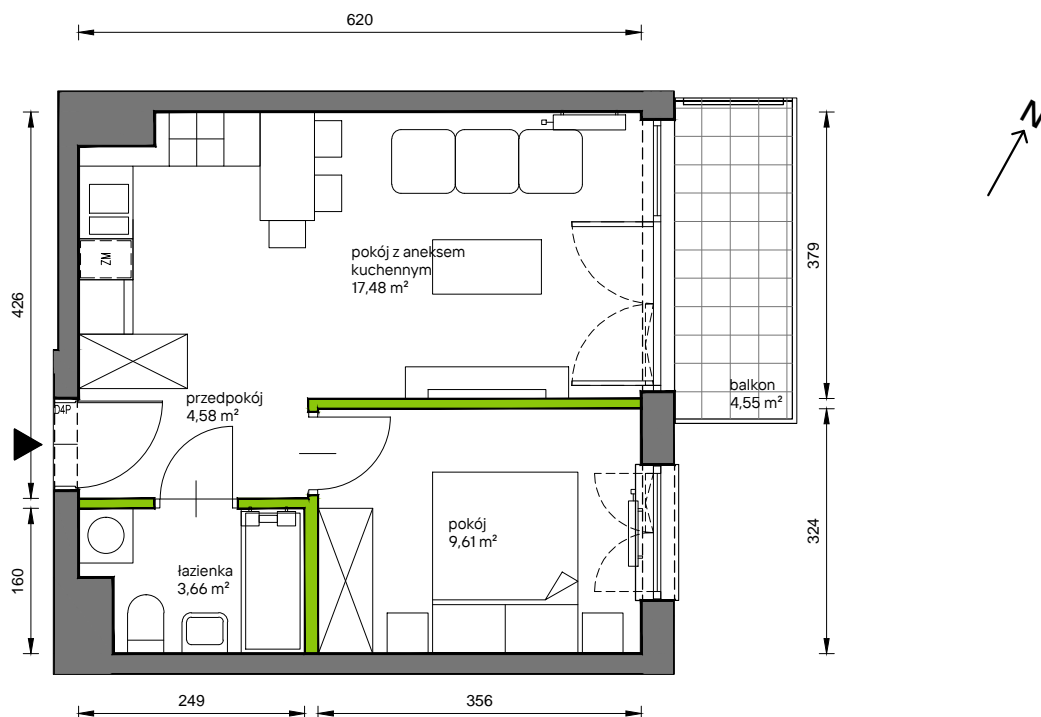

Słoneczne Miasteczko

nr A.008

Powierzchnia **35,33 m²**

Piętro 1

Aranżacja mieszkania jest przykładowa

Powierzchnia **użytkowa**

przedpokój	4,58 m ²
łazienka	3,66 m ²
pokój z aneksem kuchennym	17,48 m ²
pokój	9,61 m ²
Razem	35,33 m²
+balkon	4,55 m ²

Rzut kondygnacji **Piętro 1**

Plan osiedla **Budynek A**

U nas nigdy nie płacisz za powierzchnię pod ścianami działowymi